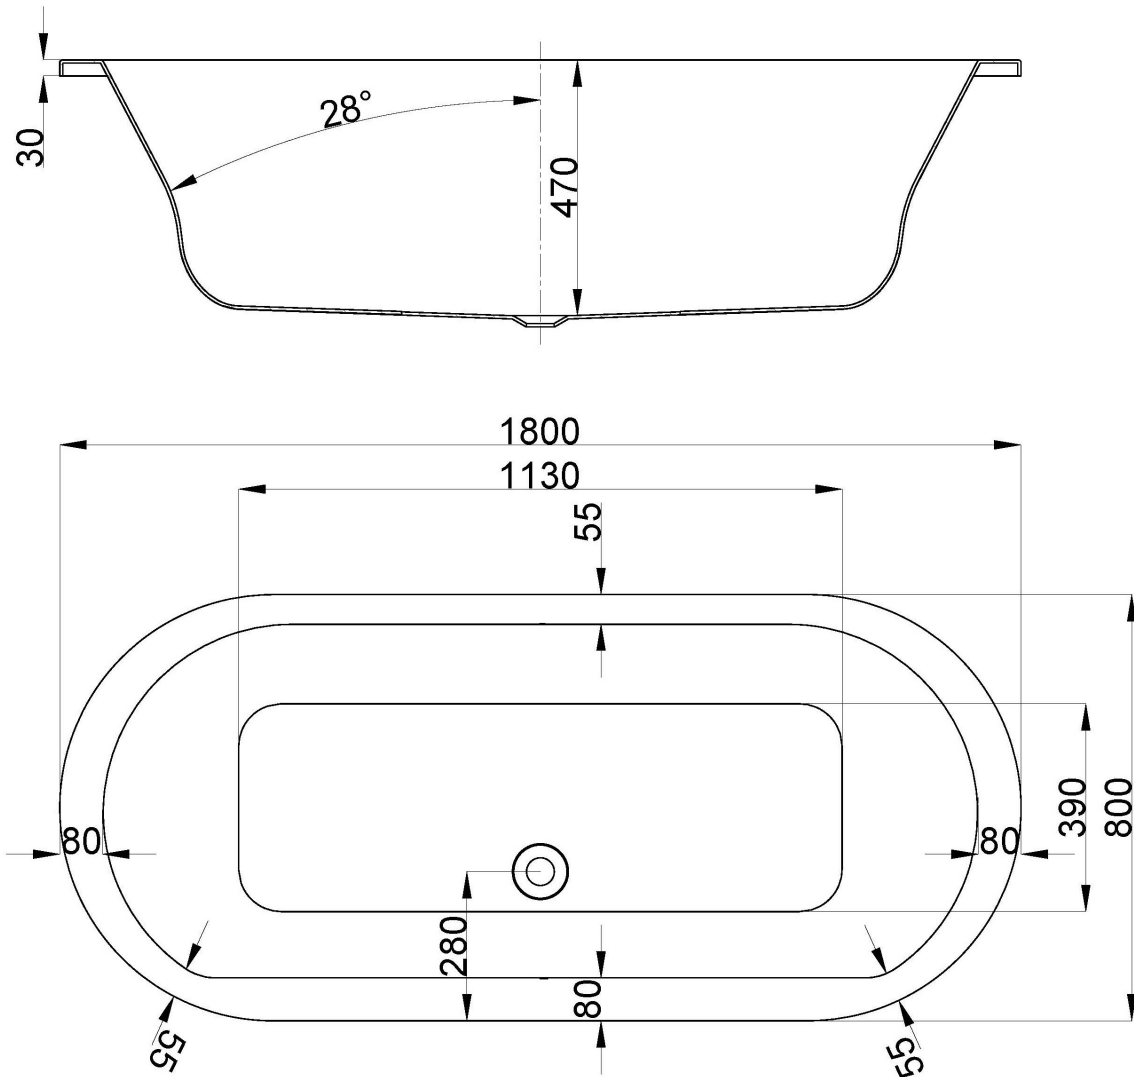

**FORMAT**  
PRO

FORMAT Pro Ovalwanne 1800 x 800

Art.-Nr.1220

Alle Maßangaben in mm. Technische Änderungen vorbehalten

### **Artikelbeschreibung:**

Platz, Genuss und Selbstentfaltung. Komfort, der überzeugt. Komfortable Innenräume, angenehme Wannentiefen, ergonomische Rückenschrägen und ein Mittelablauf machen das gemeinsame Bad zum wahren Vergnügen. Entspannung genießen Sie dagegen durch die ergonomischen Rückenschrägen und die große Bodenlänge.