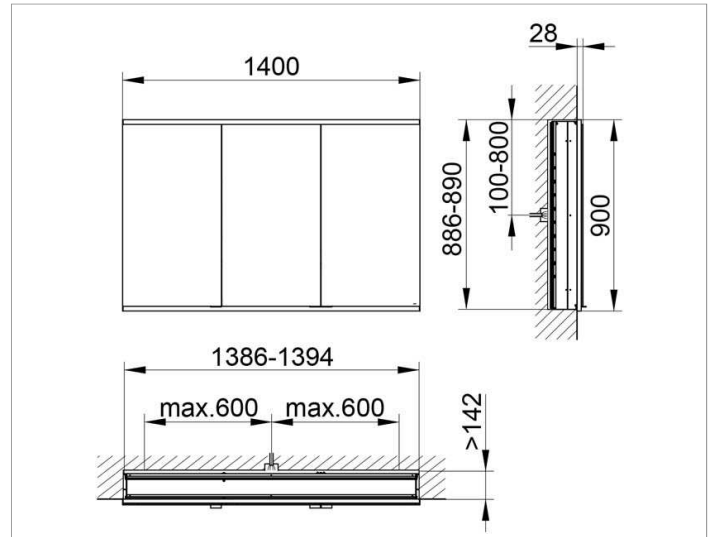

Royal Modular 2.0
800320141100000 Spiegelschrank

PRODUKT

ZEICHNUNG

EEK: A++, A+, A ,

OBERFLÄCHE

silber-eloxiert

ABMESSUNG

1400 x 900 x 160 mm