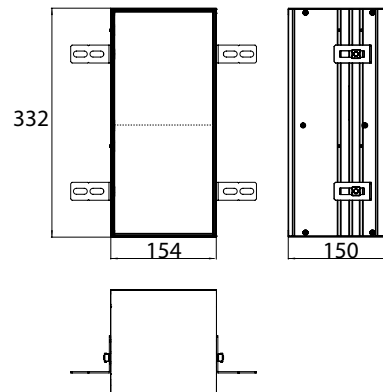

PRODUKTINFORMATION

WC-Modul - Unterputzmodell, Tür befliesbar (Fliese + Kleber, max.: 12 mm) aluminium

Art.-Nr.9756 110 03

mit zwei Fächern für WC-Papier, Reserverolle oder Feuchtpapierbox. Türanschlag rechts.