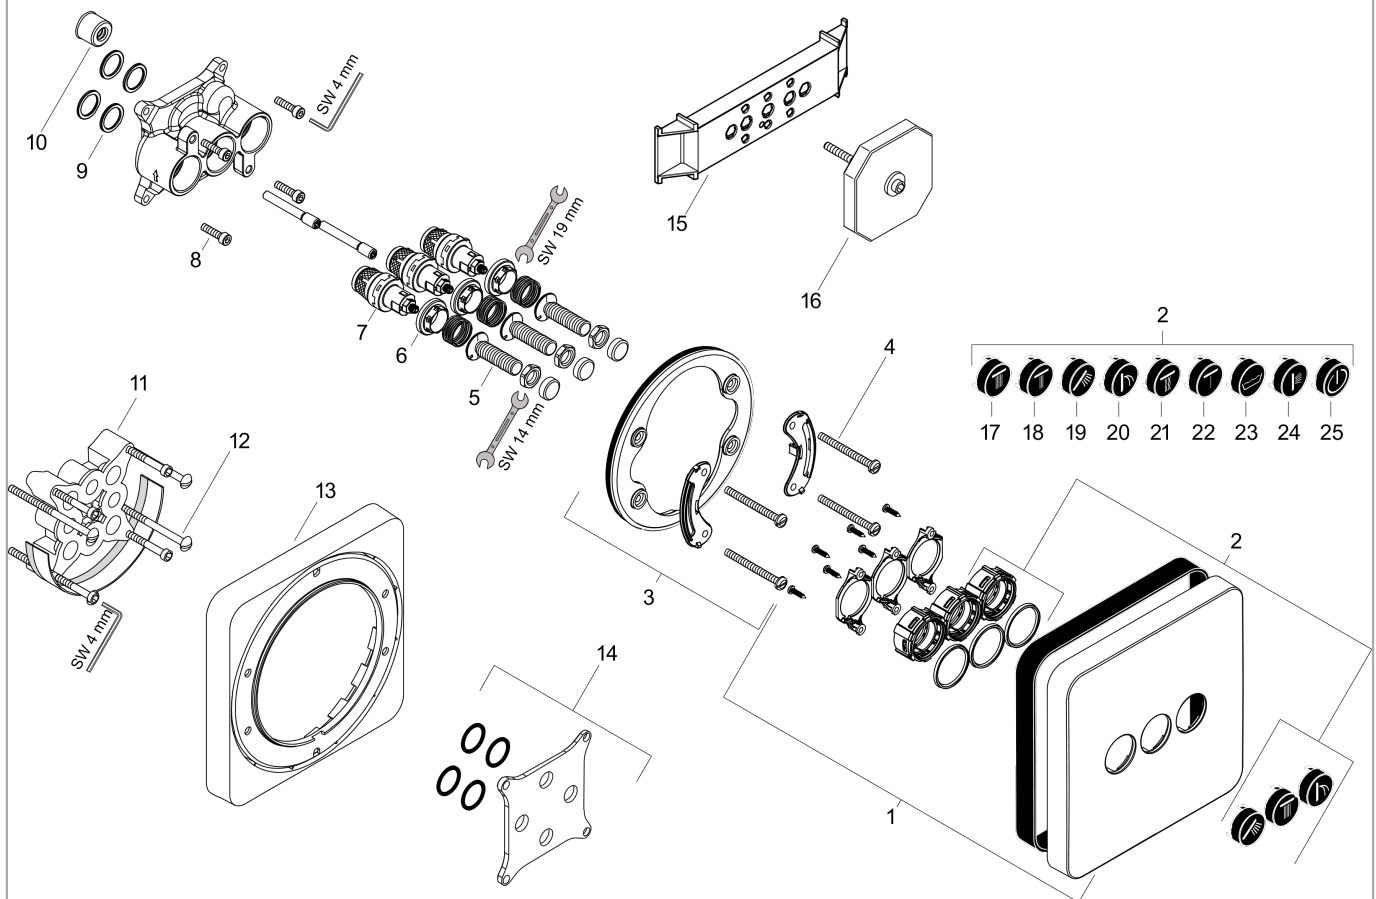

Durchflussdiagramm

AXOR ShowerSelect

Ventil Unterputz softsquare für 3 Verbraucher

Oberfläche: **Brushed Red Gold** Artikelnummer: **36773310**

Explosionszeichnung

Baujahr: >11/16

AXOR ShowerSelect

Ventil Unterputz softsquare für 3 Verbraucher

Oberfläche: **Brushed Red Gold** Artikelnummer: **36773310**

Ersatzteilliste

Baujahr: >11/16

Pos.	Beschreibung	Artikelnummer	Preis	VE
1	Rosette 170 / 170 mm	92543310	314.55 CHF	1
2	Symbole-Set	92544610	128.65 CHF	1
3	Rosettenträger	98793000	36.95 CHF	1
4	Trägerschraubenset	96454000	8.65 CHF	1
5	Select-Adapter	92219000	5.40 CHF	1
6	Mutter	98368000	11.90 CHF	1
7	Absperreinheit (AVP)	95758000	103.25 CHF	1
8	Schraubenset	96525000	8.65 CHF	1
9	O-Ring 16x2	98133000	3.25 CHF	1
10	Schalldämpfer	94073000	23.05 CHF	1
11	Verlängerung 25 mm	13595000	-	1
12	Trägerschraubenset	97747000	3.25 CHF	1
13	Verlängerung 22 mm	98860310	103.25 CHF	1
14	Ausgleichsset 1°	95521000	166.45 CHF	1
15	Montagehilfe	92540000	-	1
16	Spülblock kpl.	15956000	-	1
17	Symbol Kopfbrause Rain groß	93571610	11.90 CHF	1
18	Symbol Kopfbrause Rain klein	93572610	11.90 CHF	1
19	Symbol Handbrause	93573610	11.90 CHF	1
20	Symbol Schwall	93574610	11.90 CHF	1
21	Symbol Whirl	93575610	11.90 CHF	1
22	Symbol Mono	93576610	11.90 CHF	1
23	Symbol Wanne	93577610	11.90 CHF	1
24	Symbol Seitenbrause	93578610	11.90 CHF	1
25	Symbol ON/OFF	93579610	11.90 CHF	1
a	Grundset	01800180	-	1