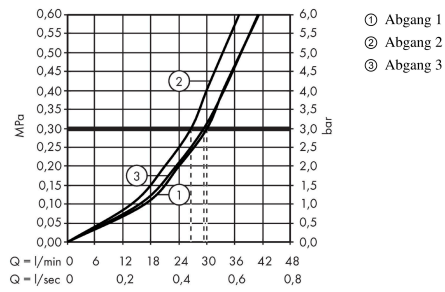

AXOR ShowerSelect
Ventil Unterputz softsquare für 3 Verbraucher
Oberfläche: **Brushed Red Gold** Artikelnummer: **36773310**

Durchflussdiagramm