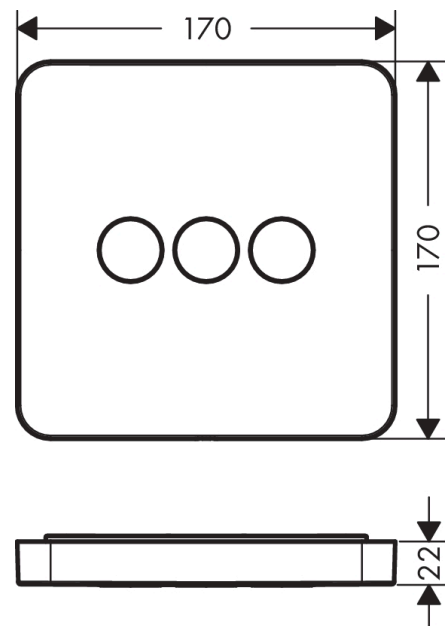

AXOR ShowerSelect

Ventil Unterputz softsquare für 3 Verbraucher

Oberfläche: **Brushed Red Gold** Artikelnummer: **36773310**

Beschreibung

Merkmale

- 3 Verbraucher
- Nutzung Verbraucher: gleichzeitige Nutzung von mehreren Verbrauchern
- komfortables Ein-/Ausschalten von 3 Verbrauchern über Select-Button
- Start/ Stop Ventil zur Bedienung der Verbraucher
- Montageart: Wandmontage
- Durchflussmenge oberer Abgang: 26 l/min
- Durchflussmenge links und rechts: 29 l/min
- Maximale Durchflussmenge bei 3 bar: 30 l/min
- Sicherheitssperre bei 40 °C
- Taste: Ventil wird geliefert mit Tasten Rain gross, Schwall, Handbrause
- Geräuschgruppe: II
- Durchflussklasse: B
- PA-IX 28415/IIBBB

Artikeldetails

TEAM-Nr.	758148.235
Preis exkl. MwSt.	803.00 CHF

Produktabbildung

Maßzeichnung

AXOR ShowerSelect
Ventil Unterputz softsquare für 3 Verbraucher
 Oberfläche: **Brushed Red Gold** Artikelnummer: **36773310**

Durchflussdiagramm

AXOR ShowerSelect

Ventil Unterputz softsquare für 3 Verbraucher

Oberfläche: **Brushed Red Gold** Artikelnummer: **36773310**

Explosionszeichnung

Baujahr: >11/16

AXOR ShowerSelect

Ventil Unterputz softsquare für 3 Verbraucher