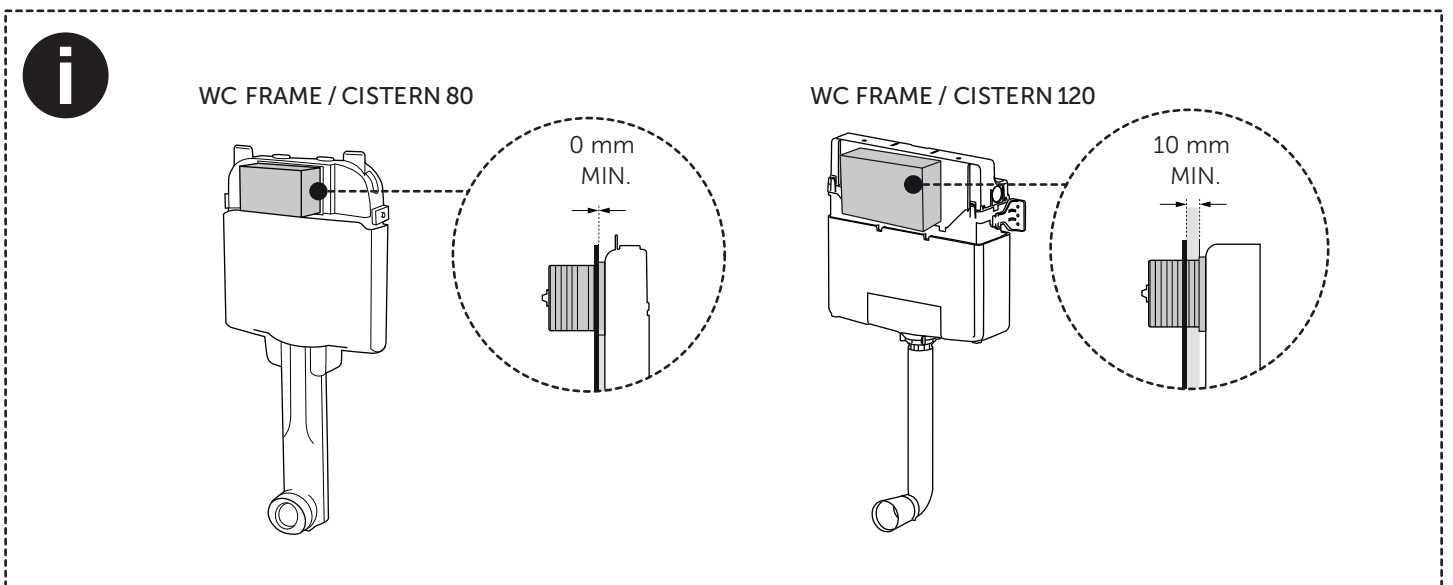

# SEPTA PRO

E1

Installation - Installazione - Installation - Montage - Instalación - Montering - Монтаж  
Montáž - Paigaldamine - Εγκατάσταση - Beszerelés - Montavimas - Montāža - Instalare  
Инсталација - Montaž - Установка - Montaža - Montáž - Montaj - Інсталяція

(dimensions in millimeters)

1

2

3

x2

4

x1

5

x2

360°

6

x1

90°

7

12 V DC

Ideal Standard International NV  
Corporate Village – Gent Building  
Da Vincilaan 2  
B1935 – Zaventem  
Belgium