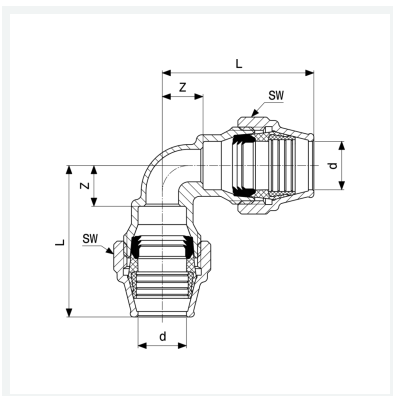

Maxiplex-Bogen 90°
- Verschraubungen

Ausstattung

Mehrkant

Modell 9027

Artikel 362 195

Eigenschaften

Rohraußendurchmesser	d	20
Z-Maß	Z	20 mm
Länge	L	70 mm
Schlüsselweite	SW	41 mm
Gewicht	390 g	
Volumen	310,8 cm ³	
Werkstoff	Rotguss	