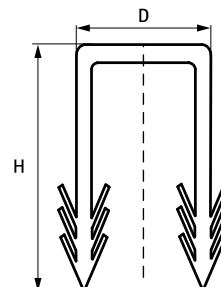

BIS Zusatznadeln

(0 15 25)

für Fußbodenrohre Ø 20 mm

Vorteile und Eigenschaften

- Zusatzbefestigungsnadeln für Noppenplatten und Schienen (z.B. Raufix®) auf Isolierplatten (per Hand eindrücken)
- für alle Rohrtypen und Dimensionen Ø 14 - 20 mm geeignet
- Ergänzung für Noppenplatten im Verteilerführungsbereich, im Bereich der Rohrkehre und bei beschädigten Platten
- formstabile Nadelspitzen, rückstellkraftarme Widerhaken
- für unterschiedliche Dämmstärken angepasste Schaftlängen
- praktisch alle marktüblichen Verlegeschiene haben Vorstanzungen für diese Handnadeln
- Material: PP (Polypropylen)

Art.Nr.	D (mm)	H (mm)	Farbe	VPE 1	VPE 2	Gew / 1 Einh (g)
0870240	20	40	Schwarz	500	5.000	1.07

Alternative Produkte
BIS Tackersystem