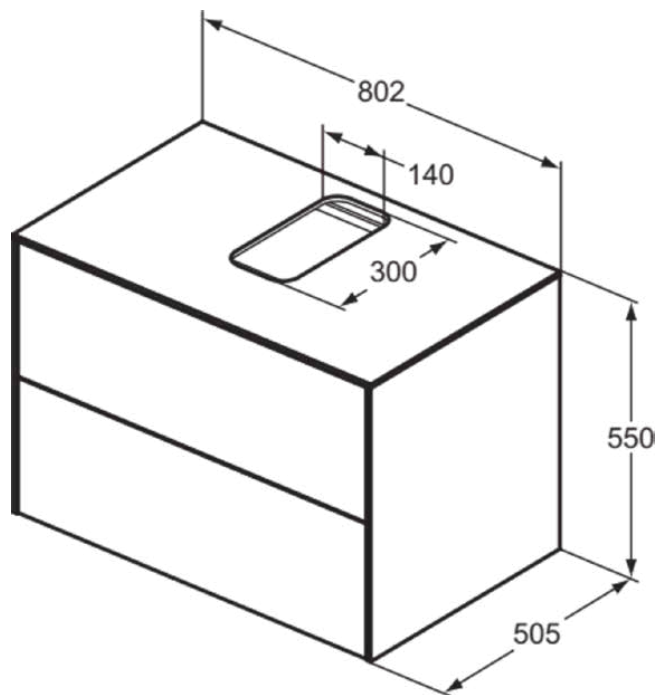

CONCA | Waschtisch-Unterschrank 802x505x550 mm in eiche hell furnier, 2 Schubladen | Push-to-open

Bild & Zeichnung

Allgemeine Informationen

Produktart	Waschtisch-Unterschrank
Marke	Ideal Standard
Kollektion	CONCA
Designer	Palomba Serafini Associati
Farbcode	Y6
Farbbeschreibung	Eiche Hell Furnier
Oberflächenveredelung	Matt
Maximale Höhe (mm)	550
Maximale Breite (mm)	802
Ausladung (mm)	505
Befestigungsart	Befestigungsset
EAN Code	8014140460848
Nettogewicht (kg)	44.00

Funktionen

Push-to-open

Downloads

- [Montageanleitung](#)
- [Ersatzteilliste](#)

Produktspezifikationen

Mit Waschtischplatte	Ja
Mit Ausschnitt	Ja
Position des Ausschnitts	Mitte
Anzahl der Türen (gesamt)	0
Anzahl der Türen (links öffnend)	0
Anzahl der Türen (rechts öffnend)	0
Anzahl der Schwingtüren	0
Anzahl der Schiebetüren	0
Anzahl der Rolltüren	0
Anzahl der Auszüge (gesamt)	2
Anzahl der externen Auszüge	2
Anzahl der internen Auszüge	0
Auszugsmechanismus	Push-to-open
Einzugsmechanismus	Soft-closing
Anzahl der offenen Fächer	0
Anzahl der Ablagen	0
Mit Steckdose	Nein
Mit Innenbeleuchtung	Nein
Materialspezifikation (Korpus)	Hochverdichtete 3-Schicht Spanplatte
Platzsparendes Modell	Nein
Materialspezifikation Waschtischplatte	MDF lackiert
PVD Technologie	Nein
IdealPlus Technologie	Nein