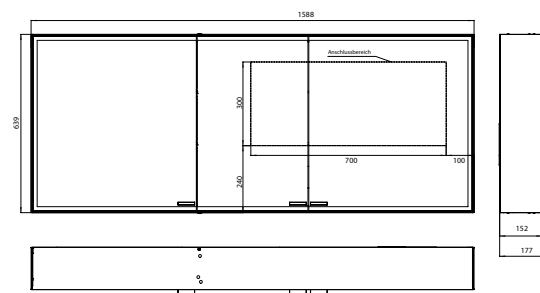

## PRODUKTINFORMATION

Lichtspiegelschrank prestige 2, 1588 mm, Aufputzmodell, IP 44 mit light system

Art.-Nr.9897 080 10

Mit emco light system: Bedienung der Funktionen Ein/Aus, Lichtstärke, Lichtfarbe (2.700 bis 6.500 K) und Szenenauswahl (Cosmetic, Energizing, Relaxing) über App, Controller oder direkt am Touch-Bedienfeld. Vernetzung verschiedener Lichtquellen über Bluetooth. Detailinformationen zum emco light system unter [www.emco-bath.com](http://www.emco-bath.com). Ohne emco light system: 2 Lichttaster (Helligkeit und Lichtfarbe - kalt/warm - stufenlos dimmbar), Umlaufende LED-Beleuchtung, verspiegelte Rückwand, verspiegelte Seitenwände, 2 stufenlos einstellbare Glasablagen, 2 Steckdosen, Höhe: 639 mm