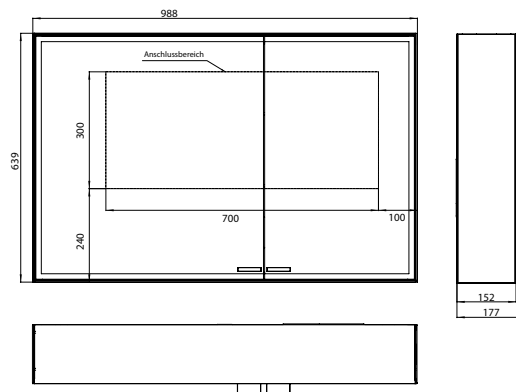

PRODUKTINFORMATION

Lichtspiegelschrank prestige 2, 988 mm, Aufputzmodell, breite Tür links, IP 44 ohne light system

Art.-Nr.9897 070 07

Mit emco light system: Bedienung der Funktionen Ein/Aus, Lichtstärke, Lichtfarbe (2.700 bis 6.500 K) und Szenenauswahl (Cosmetic, Energizing, Relaxing) über App, Controller oder direkt am Touch-Bedienfeld. Vernetzung verschiedener Lichtquellen über Bluetooth. Detailinformationen zum emco light system unter www.emco-bath.com. Ohne emco light system: 2 Lichttaster (Helligkeit und Lichtfarbe - kalt/warm - stufenlos dimmbar), Umlaufende LED-Beleuchtung, verspiegelte Rückwand, verspiegelte Seitenwände, 2 stufenlos einstellbare Glasablagen, 2 Steckdosen, Höhe: 639 mm