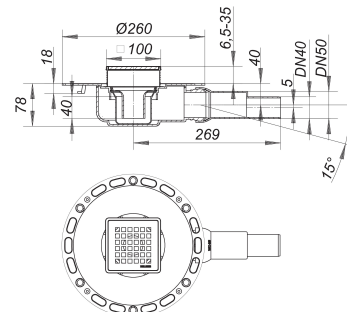

## Bodenablauf TistoPlan Quadra 10, DN 40/DN 50, 100 x 100 mm

Artikelnummer: 514301

GTIN: 4001636514301

Rabattgruppe: 5

### Beschreibung:

Bodenablauf TistoPlan Quadra 10, DN 40/DN 50, 100 x 100 mm

nach DIN EN 1253 (Prüfzeugnis)

Ablaufstutzen DN 40/DN 50 seitlich, mit Kugelgelenk, verstellbar von 0 – 15 Grad

#### Ausführung:

- Vlies-kaschierter Flansch zum sicheren Anschluss an Verbund- und Bahnenabdichtungen gemäß DIN 18534
- Tisto-Dichtmanschette
- Geruchs- und Reinigungsverschluss, Sperrwasserhöhe 40 mm
- Bauschutzdeckel
- höhenverstellbarer Aufsatz

#### Material:

Polypropylen, hochschlagfest

Design-Rost Quadra, Edelstahl 1.4404, massiv 5 mm, Belastungsklasse K 3 (300 kg), Rahmen Edelstahl 1.4301, 100 x 100 mm