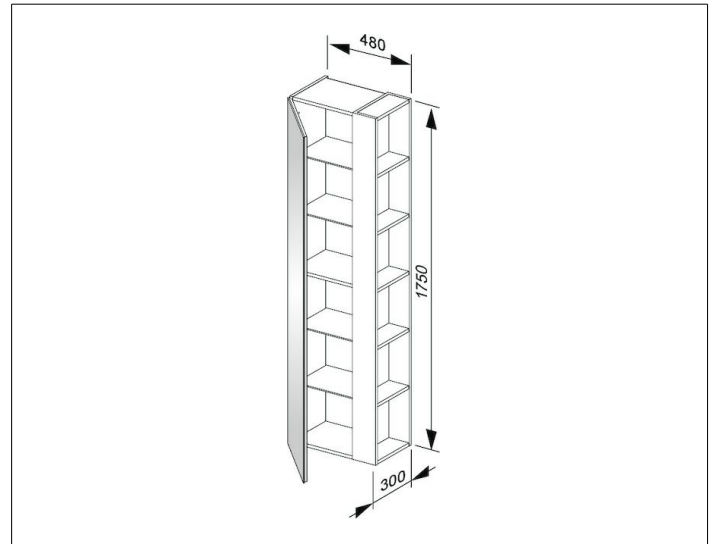

X-Line

33132290001 Hochschrank

PRODUKT

ZEICHNUNG

OBERFLÄCHE

inox/inox

ABMESSUNG

480 x 1750 x 300 mm