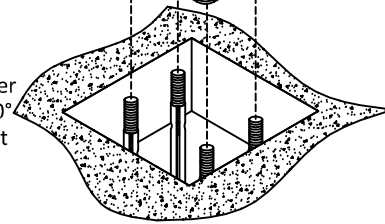

### Installation

**Hinweis:**  
Die max. Höhe der Armatur kann durch die variable Montagehöhe variieren.

**Note:**  
The max. height of the mixer can vary due to the variable mounting depth.

**Hinweis:**  
Die Armatur kann in der Fertigmontage um 360° horizontal ausgerichtet werden.

**Note:**  
The mixer could be turn 360° during the mounting of finish set.

### Technische Zeichnung