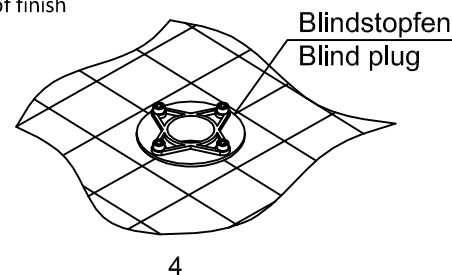

### Installation

**Hinweis:**  
Die max. Höhe der Armatur kann durch die variable Montagehöhe variieren.

**Note:**  
The max. height of the mixer can vary due to the variable mounting depth.

**Hinweis:**  
Die Armatur kann in der Fertigmontage um 360° horizontal ausgerichtet werden.

**Note:**  
The mixer could be turn 360° during the mounting of finish set.