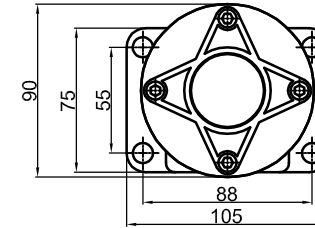

### Installation

**Hinweis:**  
Die max. Höhe der Armatur kann durch die variable Montagehöhe variieren.

**Note:**  
The max. height of the mixer can vary due to the variable mounting depth.

**Hinweis:**  
Die Armatur kann in der Fertigmontage um 360° horizontal ausgerichtet werden.

### Technische Zeichnung