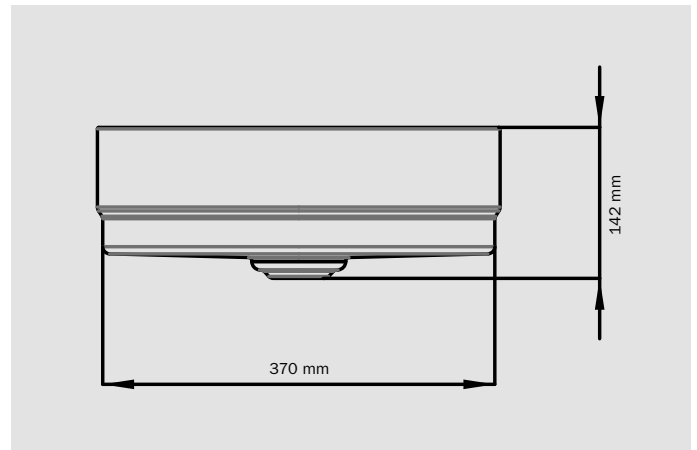

KALDEWEI

Technische Daten

NAME	MODEL	ARTIKELNUMMER
NUEVA (Ø 380)	3191	911206003XXX *

* Die letzten drei Stellen der Bestellnummer entsprechen dem Farbcode.

OPTIONALES ZUBEHÖR	MODEL	ARTIKELNUMMER
PERMANENTABLAUFVENTIL	3904	905800000XXXX *
DESIGNSIPHON	3908	905700000999