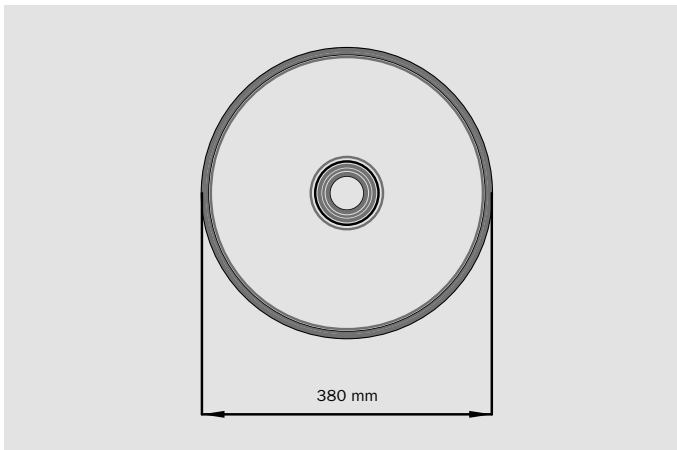

KALDEWEI

Technische Daten

NAME	MODEL	ARTIKELNUMMER
NUEVA (Ø 380)	3191	911206003XXX *

* Die letzten drei Stellen der Bestellnummer entsprechen dem Farbcode.

OPTIONALES ZUBEHÖR	MODEL	ARTIKELNUMMER
PERMANENTABLAUFVENTIL	3904	905800000XXXX *
DESIGNSIPHON	3908	905700000999