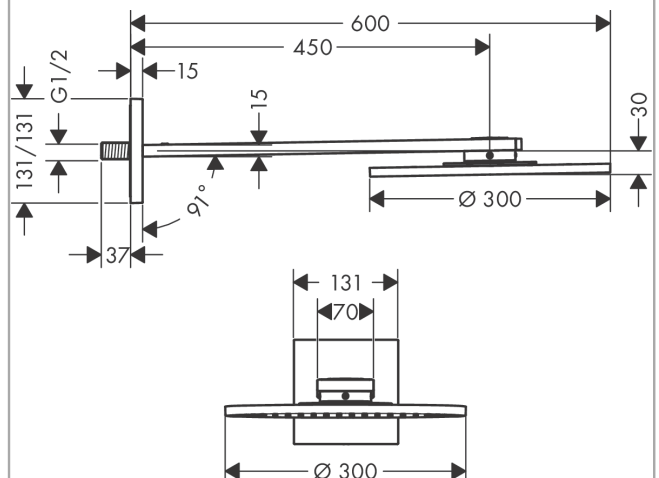

AXOR ShowerSolutions

Kopfbrause 300 1jet mit Brausearm

Oberfläche: **Brushed Gold Optic** Artikelnummer: **35300250**

Merkmale

- besteht aus: Kopfbrause, Brausearm
- Brausekopfgröße: 300 mm
- Strahlart: PowderRain
- dynamische Strahldüsen fahren im Betrieb aus
- Material Strahlscheibe: Metall
- Brausearmlänge 450 mm
- maximale Durchflussmenge bei 3 bar: 17,6 l/min
- Durchflussmenge PowderRain (bei 3 bar): 17,6 l/min
- Funktion ab: 14,3 l/min
- Mindestfließdruck: 1,9 bar
- Kopfbrause zur Reinigung abnehmbar
- ServiceCard mit Sieb kann zur Reinigung ohne Werkzeug entnommen werden
- Montage: Wand
- Anschlussgewinde G ½
- für Durchlauferhitzer geeignet
- DVGW DW-6517DL0255

Technologie

Designpreise

reddot winner 2020

reddot winner 2021

Zertifikate / Nachhaltigkeit

Produktabbildung

Maßzeichnung

AXOR ShowerSolutions
Kopfbrause 300 1jet mit Brausearm
 Oberfläche: **Brushed Gold Optic** Artikelnummer: **35300250**

Durchflussdiagramm

Q = l/min 0 3 6 9 12 15 18 21 24 27 30
 Q = l/sec 0 0,1 0,2 0,3 0,4 0,5

Die Verbrauchswerte wurden praxisnah mit den dazugehörigen Armaturen (Thermostat/Mischer/Unterputzventil) gemessen.

Explosionszeichnung

Baujahr: >03/19

AXOR ShowerSolutions
Kopfbrause 300 1jet mit Brausearm
 Oberfläche: **Brushed Gold Optic** Artikelnummer: **35300250**

Ersatzteilliste

Baujahr: >03/19

Pos.		Artikelnummer	PG	VE
1	Befestigungsteile	96179000	4	1
2	Wandflansch	93455000	12	1
3	O-Ring 120x2,5	93399000	2	1
4	Anschlußnippel G½	93419000	11	1
5	Adapter für Kopfbrause	93456000	16	1
6	O-Ring 17x1,5	98137000	1	1
7	O-Ring 30x2	98186000	1	1
8	O-Ring 15x1,5	92118000	1	1
9	Schraube	93431000	3	1
10	Rosette	93400250	63	1
11	Brausearm	93404250	71	1
12	Schraube	92137000	2	1
13	Schraubenset	93454000	11	1
14	Drucktaster	93401000	6	1
15	Sieb	93402000	4	1
16	Serviceeinheit	93403250	63	1
17	Kopfbrause	93451250	73	1
18	O-Ring 12x1,5	98430000	1	1
19	O-Ring 28x2	98194000	1	1