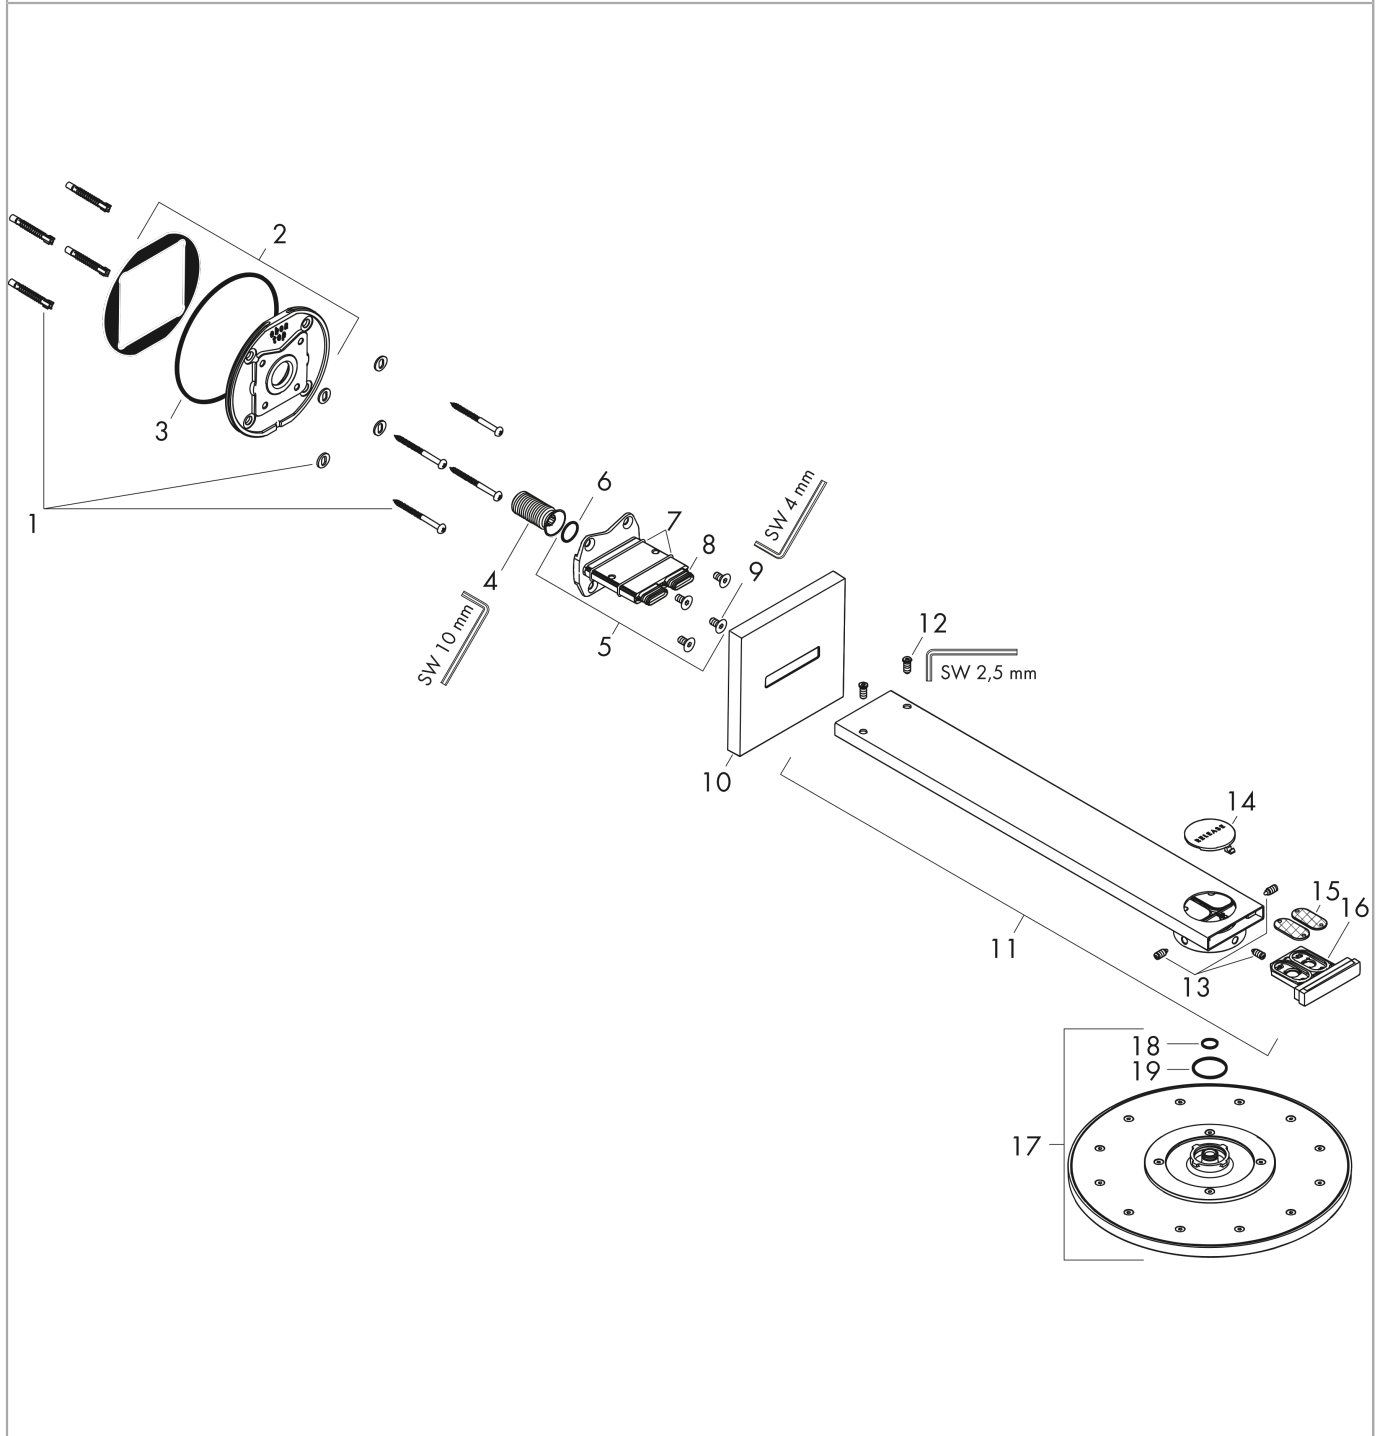

AXOR ShowerSolutions

Kopfbrause 300 1jet mit Brausearm

Oberfläche: **Brushed Gold Optic** Artikelnummer: **35300250**

Merkmale

- besteht aus: Kopfbrause, Brausearm
- Brausekopfgröße: 300 mm
- Strahlart: PowderRain
- dynamische Strahldüsen fahren im Betrieb aus
- Material Strahlscheibe: Metall
- Brausearmlänge 450 mm
- maximale Durchflussmenge bei 3 bar: 17,6 l/min
- Durchflussmenge PowderRain (bei 3 bar): 17,6 l/min
- Funktion ab: 14,3 l/min
- Mindestfließdruck: 1,9 bar
- Kopfbrause zur Reinigung abnehmbar
- ServiceCard mit Sieb kann zur Reinigung ohne Werkzeug entnommen werden
- Montage: Wand
- Anschlussgewinde G ½
- für Durchlauferhitzer geeignet
- DVGW DW-6517DL0255

Technologie

Designpreise

reddot winner 2020

reddot winner 2021

Zertifikate / Nachhaltigkeit

Produktabbildung

Maßzeichnung

AXOR ShowerSolutions
Kopfbrause 300 1jet mit Brausearm
 Oberfläche: **Brushed Gold Optic** Artikelnummer: **35300250**

AXOR ShowerSolutions
Kopfbrause 300 1jet mit Brausearm
Oberfläche: **Brushed Gold Optic** Artikelnummer: **35300250**

Einbaubeispiel

AXOR ShowerSolutions
Kopfbrause 300 1jet mit Brausearm
 Oberfläche: **Brushed Gold Optic** Artikelnummer: **35300250**

Explosionszeichnung

Baujahr: >03/19

AXOR ShowerSolutions
Kopfbrause 300 1jet mit Brausearm
 Oberfläche: **Brushed Gold Optic** Artikelnummer: **35300250**

Ersatzteilliste

Baujahr: >03/19

Pos.		Artikelnummer	PG	VE
1	Befestigungsteile	96179000	4	1
2	Wandflansch	93455000	12	1
3	O-Ring 120x2,5	93399000	2	1
4	Anschlußnippel G½	93419000	11	1
5	Adapter für Kopfbrause	93456000	16	1
6	O-Ring 17x1,5	98137000	1	1
7	O-Ring 30x2	98186000	1	1
8	O-Ring 15x1,5	92118000	1	1
9	Schraube	93431000	3	1
10	Rosette	93400250	63	1
11	Brausearm	93404250	71	1
12	Schraube	92137000	2	1
13	Schraubenset	93454000	11	1
14	Drucktaster	93401000	6	1
15	Sieb	93402000	4	1
16	Serviceeinheit	93403250	63	1
17	Kopfbrause	93451250	73	1
18	O-Ring 12x1,5	98430000	1	1
19	O-Ring 28x2	98194000	1	1