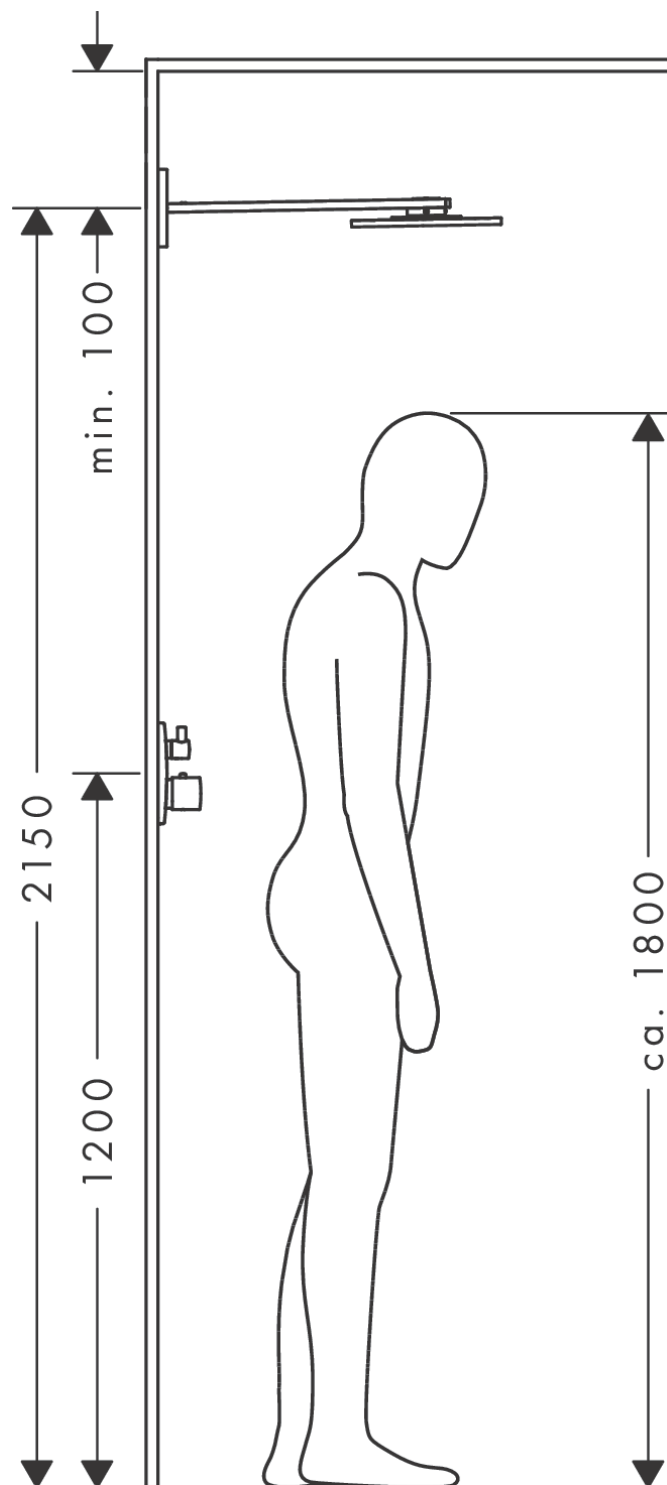

AXOR ShowerSolutions
Kopfbrause 300 1jet mit Brausearm
Oberfläche: **Brushed Gold Optic** Artikelnummer: **35300250**

Einbaubeispiel