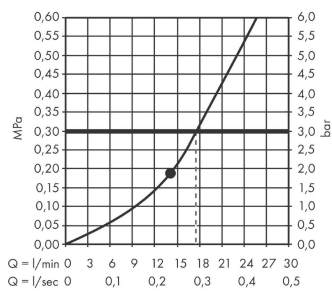

AXOR ShowerSolutions

Kopfbrause 300 1jet mit Brausearm

Oberfläche: **Brushed Gold Optic** Artikelnummer: **35300250**

Merkmale

- besteht aus: Kopfbrause, Brausearm
- Brausekopfgröße: 300 mm
- Strahlart: PowderRain
- dynamische Strahldüsen fahren im Betrieb aus
- Material Strahlscheibe: Metall
- Brausearmlänge 450 mm
- maximale Durchflussmenge bei 3 bar: 17,6 l/min
- Durchflussmenge PowderRain (bei 3 bar): 17,6 l/min
- Funktion ab: 14,3 l/min
- Mindestfließdruck: 1,9 bar
- Kopfbrause zur Reinigung abnehmbar
- ServiceCard mit Sieb kann zur Reinigung ohne Werkzeug entnommen werden
- Montage: Wand
- Anschlussgewinde G ½
- für Durchlauferhitzer geeignet
- DVGW DW-6517DL0255

Technologie

Designpreise

reddot winner 2020

reddot winner 2021

Zertifikate / Nachhaltigkeit

Produktabbildung

Maßzeichnung

AXOR ShowerSolutions
Kopfbrause 300 1jet mit Brausearm
 Oberfläche: **Brushed Gold Optic** Artikelnummer: **35300250**

Durchflussdiagramm

Q = l/min 0 3 6 9 12 15 18 21 24 27 30
 Q = l/sec 0 0,1 0,2 0,3 0,4 0,5

Die Verbrauchswerte wurden praxisnah mit den dazugehörigen Armaturen (Thermostat/Mischer/Unterputzventil) gemessen.