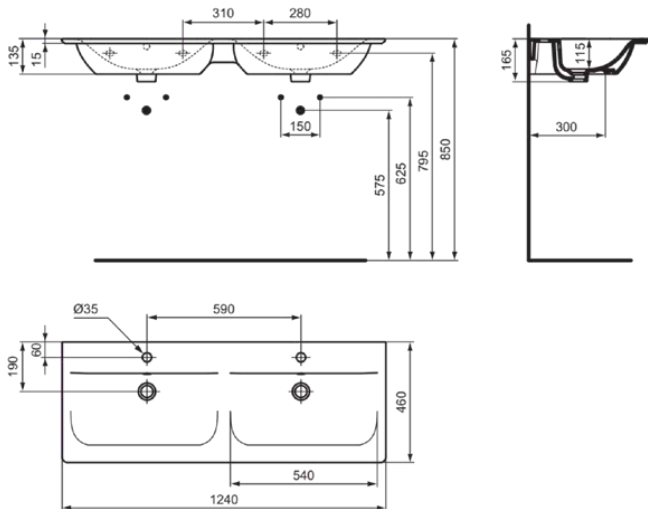

CONNECT AIR

E027301

CONNECT AIR | Doppel-Möbelwaschtisch-Unterschrank 1240x460x165 mm in weiß glänzend, 2 Hahnlöcher, mit Überlauf

Bild & Zeichnung

Allgemeine Informationen

Produktart	Möbelwaschtisch-Unterschrank
Marke	Ideal Standard
Kollektion	CONNECT AIR
Designer	Studio Levien
Farbcode	01
Farbbeschreibung	Weiß Glänzend
Oberflächenveredelung	glänzend
Maximale Höhe (mm)	165
Maximale Breite (mm)	1240
Ausladung (mm)	460
EAN Code	5017830514374
Nettogewicht (kg)	26.30
• BIM-DE	

Produktstandards & Zertifikate

Normen	EN 14688
Declaration of Performance classification (DoP)	CL25

Produktspezifikationen

Ablagefläche	Links / Rechts / Mitte
Form des Überlaufs	Rund
Barrierefreies Produkt	Nein
Anzahl von Waschbecken	2
Mit Rückwand	Nein
Mit Überlauf	Ja
Sichtbarer Überlauf	Ja
Anzahl von Hahnlöchern je Waschbecken	1
Geschliffene Unterseite	Nein
Mit Verschlussstopfen	Nein
Mit Siphon	Nein
Material	Oberteil mit keramischen Dichtscheiben
Materialspezifikation	Feinfeuerton
Position des Hahnlochs	links / rechts
PVD Technologie	Nein
IdealPlus Technologie	Nein