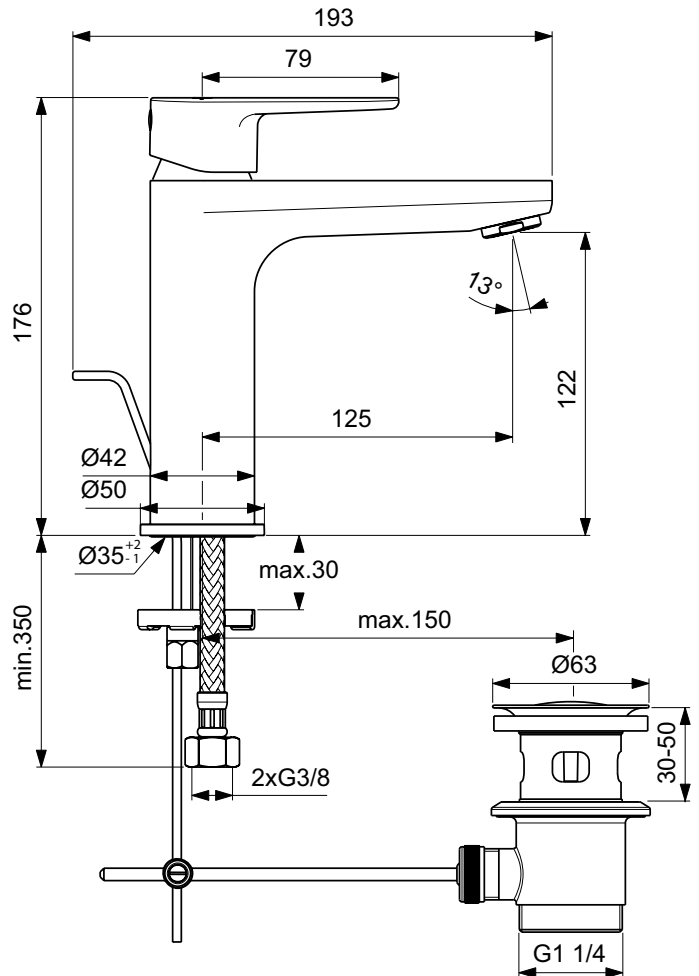

Ideal Standard

Cerafine O

Artikel-Nr.: BC699XG

Waschtischarmatur

Cerafine O Waschtischarmatur Grande

Farbe: XG - Silk Black

Technologie: Firmaflow

- Eigenschaften:** .EasyFix
 .Heißwassertemperaturbegrenzer
 .5L-Strahlregler
 .Wassersparend
 .Energiesparend

Mehr Produktdetails:

Montage:	Standmontage
Funktionsweise:	Einhebel
Zulassungen:	DIN EN 817, DIN EN 200, DIN 4109 Gruppe 1
Betriebsdruck (bar):	3
Durchfluß (L):	5
Hahnlöcher:	1
Gewicht (kg):	1,59
Material:	Messing
Höhe (mm):	176
Breite (mm):	42
Tiefe/Ausladung (mm):	185