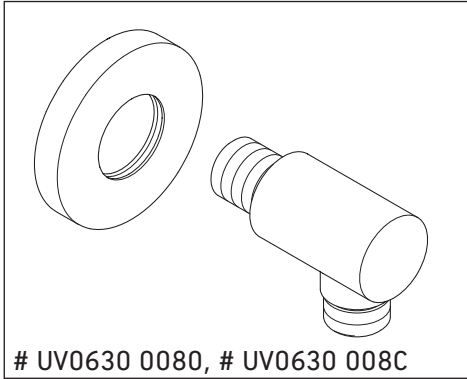

Seinäkiinnike

Vegguttak for dusjstange

Anslutningsböj för vägg

Vanni külge paigaldatav kaar

Kolanko przyłączeniowe ścienne

Стенной соединительный отвод

Nástěnný připojovací oblouk

Nástěnný oblúk

牆壁连接弯管

벽면 고정장치

壁接続湾曲部

مرفق الوصلة الجدارية

UV0630 0080, # UV0630 008C, # UV0630 0090, # UV0630 0090

UV0630 0100, # UV0630 010C, # UV0630 0110, # UV0630 011C

DURAVIT AG
P.O. Box 240
Werderstr. 36
78132 Hornberg
Germany
Phone +49 78 33 70 0
Fax +49 78 33 70 289
info@duravit.com
www.duravit.com