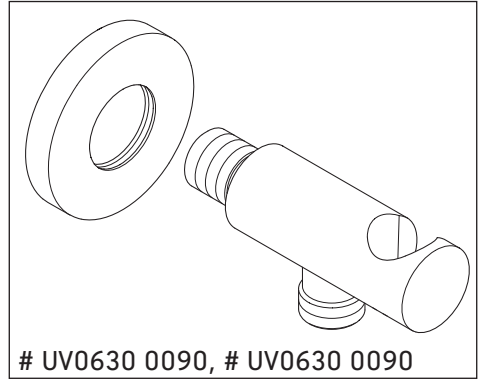

Seinäkiinnike

Vegguttak for dusjstange

Anslutningsböj för vägg

Vanni külge paigaldatav kaar

Kolanko przyłączeniowe ścienne

Стенной соединительный отвод

Nástěnný připojovací oblouk

Nástěnný oblúk

牆壁连接弯管

벽면 고정장치

壁接続湾曲部

مرفق الوصلة الجدارية

UV0630 0080, # UV0630 008C, # UV0630 0090, # UV0630 0090

UV0630 0100, # UV0630 010C, # UV0630 0110, # UV0630 011C

DURAVIT AG
P.O. Box 240
Werderstr. 36
78132 Hornberg
Germany
Phone +49 78 33 70 0
Fax +49 78 33 70 289
info@duravit.com
www.duravit.com