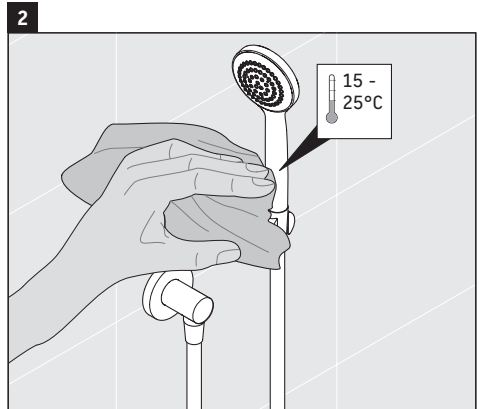

Fali csatlakozóív

Zidni priključak

Unitate de prindere pe perete

Stensko priključno koleno

Дъга за закрепване към стена

Sienas savienojuma līkums

Sieninio prijungimo alkūnė

Duvar bağlantı dirseği

牆壁连接弯管

벽면 고정장치

壁接続湾曲部

مرفق الوصلة الجدارية

UV0630 0080, # UV0630 008C, # UV0630 0090, # UV0630 0090

UV0630 0100, # UV0630 010C, # UV0630 0110, # UV0630 011C

DURAVIT AG
P.O. Box 240
Werderstr. 36
78132 Hornberg
Germany
Phone +49 78 33 70 0
Fax +49 78 33 70 289
info@duravit.com
www.duravit.com