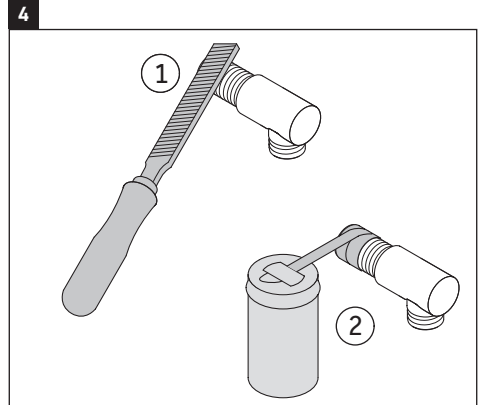

Fali csatlakozóív

Zidni priključak

Unitate de prindere pe perete

Stensko priključno koleno

Дъга за закрепване към стена

Sienas savienojuma līkums

Sieninio prijungimo alkūnė

Duvar bağlantı dirseği

牆壁连接弯管

벽면 고정장치

壁接続湾曲部

مرفق الوصلة الجدارية

UV0630 0080, # UV0630 008C, # UV0630 0090, # UV0630 0090

UV0630 0100, # UV0630 010C, # UV0630 0110, # UV0630 011C

DURAVIT AG
P.O. Box 240
Werderstr. 36
78132 Hornberg
Germany
Phone +49 78 33 70 0
Fax +49 78 33 70 289
info@duravit.com
www.duravit.com