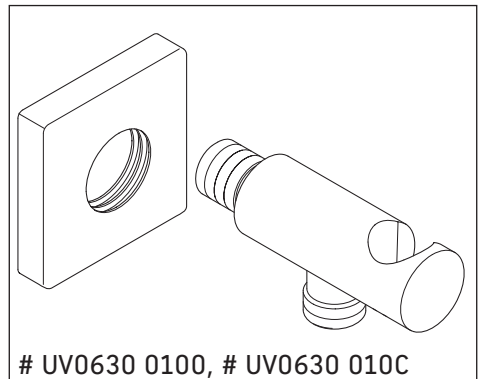

Seinäkiinnike

Vegguttak for dusjstange

Anslutningsböj för vägg

Vanni külge paigaldatav kaar

Kolanko przyłączeniowe ścienne

Стенной соединительный отвод

Nástěnný připojovací oblouk

Nástěnný oblúk

Fali csatlakozóív

Zidni priključak

Unitate de prindere pe perete

Stensko priključno koleno

Дъга за закрепване към стена

Sienas savienojuma līkums

Sieninio prijungimo alkūnė

Duvar bağlantı dirseği

牆壁连接弯管

벽면 고정장치

壁接続湾曲部

مرفق الوصلة الجدارية

UV0630 0080, # UV0630 008C, # UV0630 0090, # UV0630 0090

UV0630 0100, # UV0630 010C, # UV0630 0110, # UV0630 011C

DURAVIT AG
P.O. Box 240
Werderstr. 36
78132 Hornberg
Germany
Phone +49 78 33 70 0
Fax +49 78 33 70 289
info@duravit.com
www.duravit.com