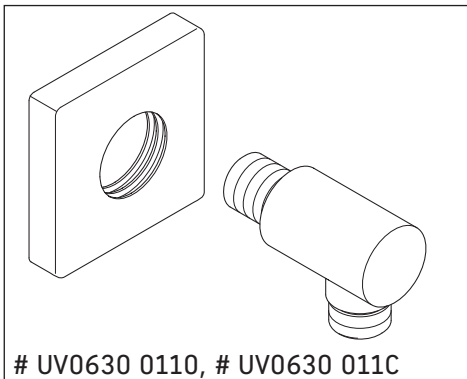

Seinäkiinnike

Vegguttak for dusjstange

Anslutningsböj för vägg

Vanni külge paigaldatav kaar

Kolanko przyłączeniowe ścienne

Стенной соединительный отвод

Nástěnný připojovací oblouk

Nástěnný oblúk

Fali csatlakozóív

Zidni priključak

Unitate de prindere pe perete

Stensko priključno koleno

Дъга за закрепване към стена

Sienas savienojuma līkums

Sieninio prijungimo alkūnė

Duvar bağlantı dirseği

牆壁连接弯管

벽면 고정장치

壁接続湾曲部

مرفق الوصلة الجدارية

UV0630 0080, # UV0630 008C, # UV0630 0090, # UV0630 0090

UV0630 0100, # UV0630 010C, # UV0630 0110, # UV0630 011C

DURAVIT AG
P.O. Box 240
Werderstr. 36
78132 Hornberg
Germany
Phone +49 78 33 70 0
Fax +49 78 33 70 289
info@duravit.com
www.duravit.com