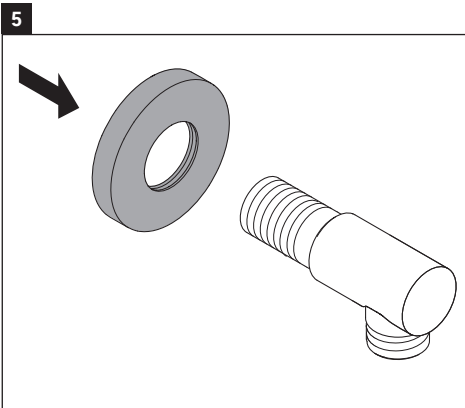

Fali csatlakozóív

Zidni priključak

Unitate de prindere pe perete

Stensko priključno koleno

Дъга за закрепване към стена

Sienas savienojuma līkums

Sieninio prijungimo alkūnė

Duvar bağlantı dirseği

牆壁连接弯管

벽면 고정장치

壁接続湾曲部

مرفق الوصلة الجدارية

UV0630 0080, # UV0630 008C, # UV0630 0090, # UV0630 0090

UV0630 0100, # UV0630 010C, # UV0630 0110, # UV0630 011C

DURAVIT AG
P.O. Box 240
Werderstr. 36
78132 Hornberg
Germany
Phone +49 78 33 70 0
Fax +49 78 33 70 289
info@duravit.com
www.duravit.com