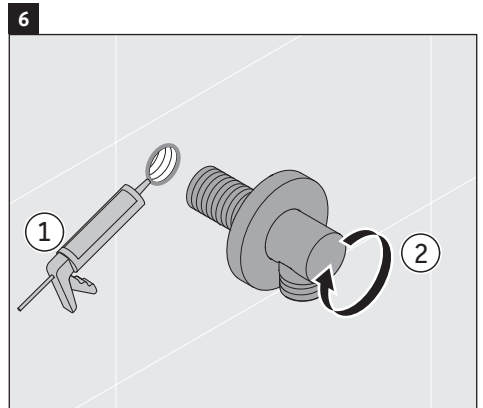

Fali csatlakozóív

Zidni priključak

Unitate de prindere pe perete

Stensko priključno koleno

Дъга за закрепване към стена

Sienas savienojuma līkums

Sieninio prijungimo alkūnė

Duvar bağlantı dirseği

牆壁连接弯管

벽면 고정장치

壁接続湾曲部

مرفق الوصلة الجدارية

UV0630 0080, # UV0630 008C, # UV0630 0090, # UV0630 0090

UV0630 0100, # UV0630 010C, # UV0630 0110, # UV0630 011C

DURAVIT AG
P.O. Box 240
Werderstr. 36
78132 Hornberg
Germany
Phone +49 78 33 70 0
Fax +49 78 33 70 289
info@duravit.com
www.duravit.com