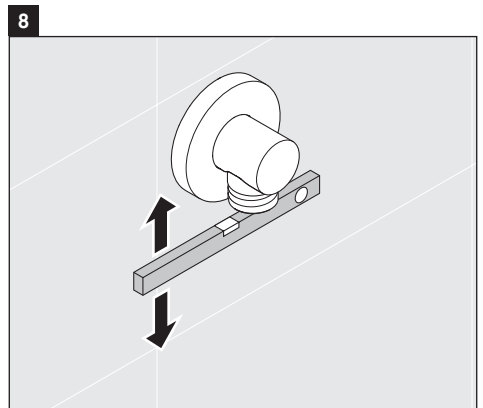

Fali csatlakozóív

Zidni priključak

Unitate de prindere pe perete

Stensko priključno koleno

Дъга за закрепване към стена

Sienas savienojuma līkums

Sieninio prijungimo alkūnė

Duvar bağlantı dirseği

牆壁连接弯管

벽면 고정장치

壁接続湾曲部

مرفق الوصلة الجدارية

UV0630 0080, # UV0630 008C, # UV0630 0090, # UV0630 0090

UV0630 0100, # UV0630 010C, # UV0630 0110, # UV0630 011C

DURAVIT AG
P.O. Box 240
Werderstr. 36
78132 Hornberg
Germany
Phone +49 78 33 70 0
Fax +49 78 33 70 289
info@duravit.com
www.duravit.com