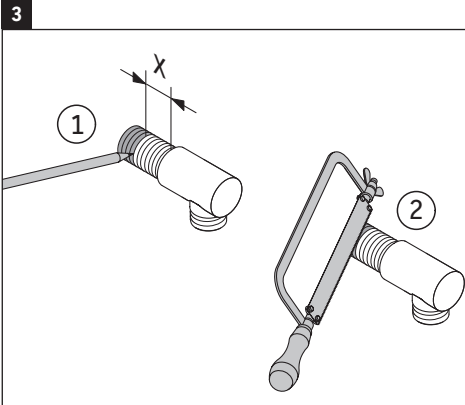

Fali csatlakozóív

Zidni priključak

Unitate de prindere pe perete

Stensko priključno koleno

Дъга за закрепване към стена

Sienas savienojuma līkums

Sieninio prijungimo alkūnė

Duvar bağlantı dirseği

牆壁连接弯管

벽면 고정장치

壁接続湾曲部

مرفق الوصلة الجدارية

UV0630 0080, # UV0630 008C, # UV0630 0090, # UV0630 0090

UV0630 0100, # UV0630 010C, # UV0630 0110, # UV0630 011C

DURAVIT AG
P.O. Box 240
Werderstr. 36
78132 Hornberg
Germany
Phone +49 78 33 70 0
Fax +49 78 33 70 289
info@duravit.com
www.duravit.com