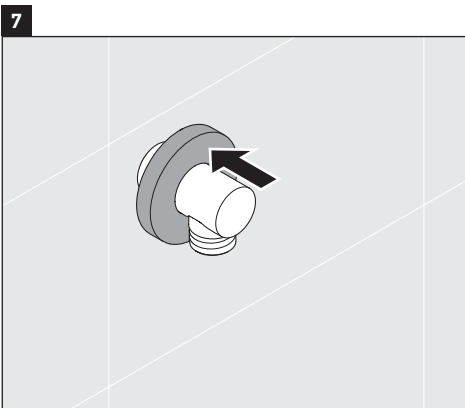

Fali csatlakozóív

Zidni priključak

Unitate de prindere pe perete

Stensko priključno koleno

Дъга за закрепване към стена

Sienas savienojuma līkums

Sieninio prijungimo alkūnė

Duvar bağlantı dirseği

牆壁连接弯管

벽면 고정장치

壁接続湾曲部

مرفق الوصلة الجدارية

UV0630 0080, # UV0630 008C, # UV0630 0090, # UV0630 0090

UV0630 0100, # UV0630 010C, # UV0630 0110, # UV0630 011C

DURAVIT AG
P.O. Box 240
Werderstr. 36
78132 Hornberg
Germany
Phone +49 78 33 70 0
Fax +49 78 33 70 289
info@duravit.com
www.duravit.com