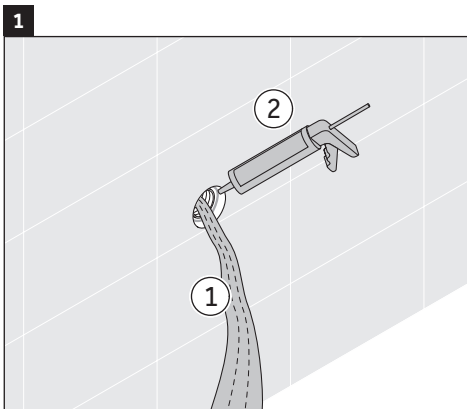

Seinäkiinnike

Vegguttak for dusjstange

Anslutningsböj för vägg

Vanni külge paigaldatav kaar

Kolanko przyłączeniowe ścienne

Стенной соединительный отвод

Nástěnný připojovací oblouk

Nástěnný oblúk

Fali csatlakozóív

Zidni priključak

Unitate de prindere pe perete

Stensko priključno koleno

Дъга за закрепване към стена

Sienas savienojuma līkums

Sieninio prijungimo alkūnė

Duvar bağlantı dirseği

牆壁连接弯管

벽면 고정장치

壁接続湾曲部

مرفق الوصلة الجدارية

UV0630 0080, # UV0630 008C, # UV0630 0090, # UV0630 0090

UV0630 0100, # UV0630 010C, # UV0630 0110, # UV0630 011C

DURAVIT AG
P.O. Box 240
Werderstr. 36
78132 Hornberg
Germany
Phone +49 78 33 70 0
Fax +49 78 33 70 289
info@duravit.com
www.duravit.com