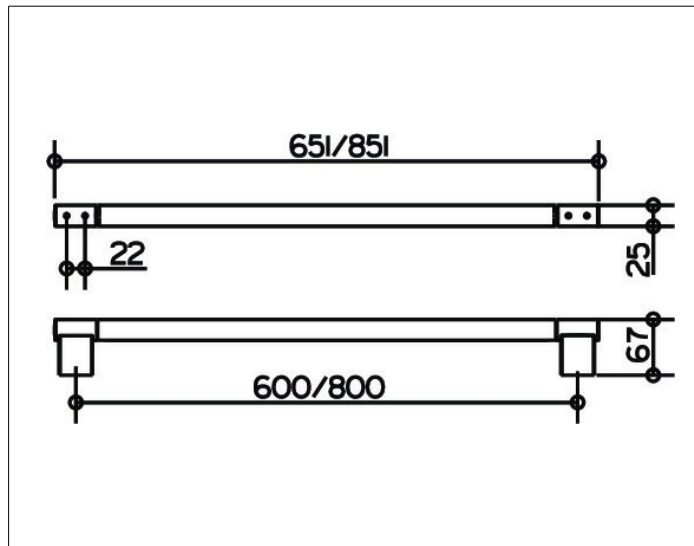

Plan

14901170600 Badetuchhalter

PRODUKT

ZEICHNUNG

OBERFLÄCHE

Aluminium silber-eloxiert (E6 EV1)/verchromt

ABMESSUNG

600 mm

AUSSCHREIBUNGSTEXT

KEUCO PLAN Badetuchhalter 14901170600

Eleganter Badetuchhalter mit Halteelementen aus silber-eloxiertem Aluminium (E6 EV1)/verchromt in ästhetischem, funktionalem Design antistatisch, leicht zu reinigen

Die Wandhalterungen sind als Design-Element hochglanzverchromt Achsmaß 600 mm, bei einer Gesamtbreite von 651 mm Ausladung 67 mm

Der Badetuchhalter wird verdeckt angebracht

Lieferung inkl. korrosionsfreiem Befestigungsmaterial