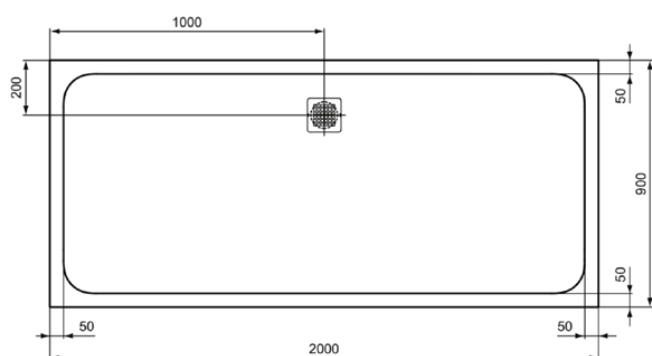

ULTRA FLAT S

K8343FS

ULTRA FLAT S | Rechteck-Brausewanne 2000x900x30 mm in quarzgrau, ohne Ablaufgarnitur
| Antibakteriell, Rutschhemmende Oberfläche, Barrierefrei, gemäß DIN 18040, Zuschneidbar, Easy repair, 30 mm Höhe

Bild & Zeichnung

Allgemeine Informationen

Produktart	Rechteck-Brausewanne
Marke	Ideal Standard
Kollektion	ULTRA FLAT S
Farbcode	FS
Farbbeschreibung	Quarzgrau
Oberflächenveredelung	Matt
Maximale Höhe (mm)	30
Maximale Breite (mm)	2000
Ausladung (mm)	900
EAN Code	4015413078276
Nettogewicht (kg)	65.00