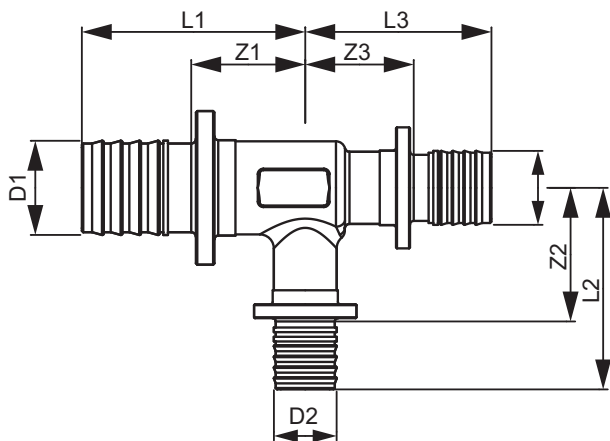

TECEflex T-Stück reduziert, PPSU

Artikelnummer: 730522

Dimension: 25 x 20 x 20

Material: PPSU

LE 1: 10 St.

LE 2: 30 St.

Beschreibung:

T-Stück reduziert aus Hochleistungskunststoff PPSU. Fitting mit optimiertem Durchflusswiderstand (Zetawert) im Durchgang als auch im Abgang. Zur O-Ring freien Druckhülsenverbindung mit TECEflex Rohren. Ohne TECEflex Druckhülsen.

Vertriebsdaten:

Produktname: TECEflex T-Stück reduziert Dimension 25 x 20 x 20, PPSU

Warengruppe: 700

Produktgruppe: 1007000040

Dimension: 25 x 20 x 20

Z1: 19

Z2: 28

Z3: 19