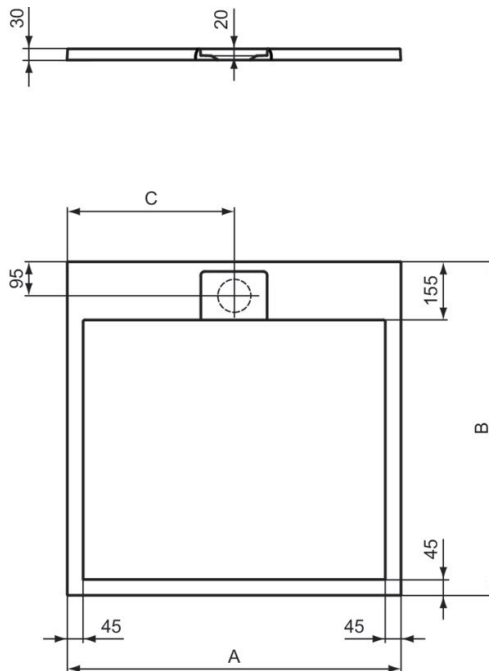

Ultra Flat S Ideal Standard

Artikel-Nr.: T5246FV

Quadrat-Brausewanne 700x700mm, bodeneben

Ultra Flat S Ideal Standard i.life Quadrat-Brausewanne
700x700mm, bodeneben

Farbe: FV - Schiefer

Technologie: Ideal Solid

Eigenschaften: .

Mehr Produktdetails:

Zulassungen: DIN EN 14527; DIN EN 251; DIN
EN 51097 Klasse C

Gewicht (kg): 17,40

Material: Ideal Solid

Designer: Palomba Serafini Associati

Höhe (mm): 30

Breite (mm): 700

Länge (mm): 700

Form: Quadratisch

	A	B	C
T5227	900	900	450
T5229	800	800	400
T5234	1000	1000	500
T5242	1200	1200	600
T5246	700	700	350