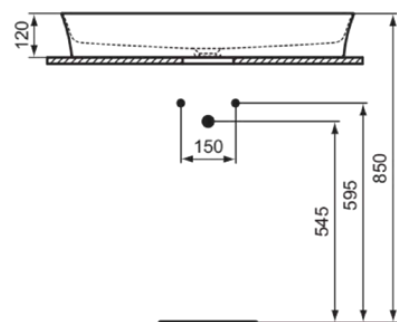

IPALYSS

E1391V4

IPALYSS | Schale 800x400x120 mm in kaschmir, ohne Hahnloch, ohne Überlauf | Diamatec

Bild & Zeichnung

Allgemeine Informationen

Produktart	Schale
Marke	Ideal Standard
Kollektion	IPALYSS
Designer	Studio Levien
Farbcode	V4
Farbbeschreibung	Kaschmir
Oberflächenveredelung	satin
Maximale Höhe (mm)	120
Maximale Breite (mm)	800
Ausladung (mm)	400
EAN Code	5017830542032
Nettogewicht (kg)	11.30

Funktionen

Downloads

- [BIM-UK](#)
- [BIM-DE](#)
- [Montageanleitung](#)

Produktstandards & Zertifikate

Normen	EN 14688
Declaration of Performance classification (DoP)	CL00

Produktspezifikationen

Ablagefläche	Ohne
Barrierefreies Produkt	Nein
Anzahl von Waschbecken	1
Mit Rückwand	Nein
Mit Überlauf	Nein
Anzahl von Hahnlöchern je Waschbecken	0
Geschliffene Unterseite	Ja
Mit Verschlussstopfen	Nein
Mit Siphon	Nein
Material	Oberteil mit keramischen Dichtscheiben
Materialspezifikation	Diamatec
PVD Technologie	Nein
Diamatec Technologie	Ja
IdealPlus Technologie	Nein