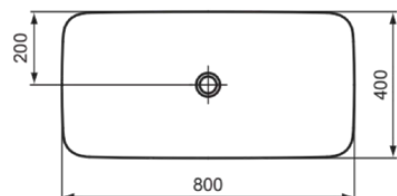

IPALYSS

E1391V4

IPALYSS | Schale 800x400x120 mm in kaschmir, ohne Hahnloch, ohne Überlauf | Diamatec

Bild & Zeichnung

Allgemeine Informationen

Produktart	Schale
Marke	Ideal Standard
Kollektion	IPALYSS
Designer	Studio Levien
Farbcode	V4
Farbbeschreibung	Kaschmir
Oberflächenveredelung	satin
Maximale Höhe (mm)	120
Maximale Breite (mm)	800
Ausladung (mm)	400
EAN Code	5017830542032
Nettogewicht (kg)	11.30

Funktionen

Downloads

- [BIM-UK](#)
- [BIM-DE](#)
- [Montageanleitung](#)

Produktstandards & Zertifikate

Normen	EN 14688
Declaration of Performance classification (DoP)	CL00

Produktspezifikationen

Ablagefläche	Ohne
Barrierefreies Produkt	Nein
Anzahl von Waschbecken	1
Mit Rückwand	Nein
Mit Überlauf	Nein
Anzahl von Hahnlöchern je Waschbecken	0
Geschliffene Unterseite	Ja
Mit Verschlussstopfen	Nein
Mit Siphon	Nein
Material	Oberteil mit keramischen Dichtscheiben
Materialspezifikation	Diamatec
PVD Technologie	Nein
Diamatec Technologie	Ja
IdealPlus Technologie	Nein