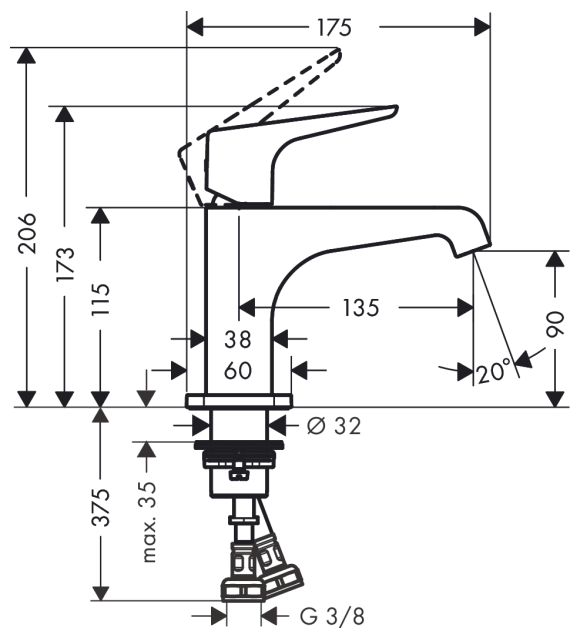

### Einhebel-Waschtischmischer 90 mit Hebelgriff für Handwaschbecken mit Ablaufgarnitur

Oberfläche: **Brushed Black Chrome** Artikelnummer: **36112340**

#### Merkmale

- besteht aus: Einhebel-Waschtischmischer, Ablaufgarnitur
- ComfortZone 90
- Ausladung: 135 mm
- Auslaufhöhe: 90 mm
- Griffvariante: Hebelgriff
- Strahlart: Laminarstrahl
- maximale Durchflussmenge bei 3 bar: 5 l/min
- Keramikmischsystem
- Temperaturbegrenzung einstellbar
- für Durchlauferhitzer geeignet
- unverschleißbare Ablaufgarnitur
- Anschlussart: G  $\frac{3}{8}$  Anschlussschläuche
- Anschlussgröße: DN15
- EU-Taxonomie: max. 6 l/min - wesentlicher Beitrag (SC) möglich
- P-IX 28578/IO

#### Maßzeichnung