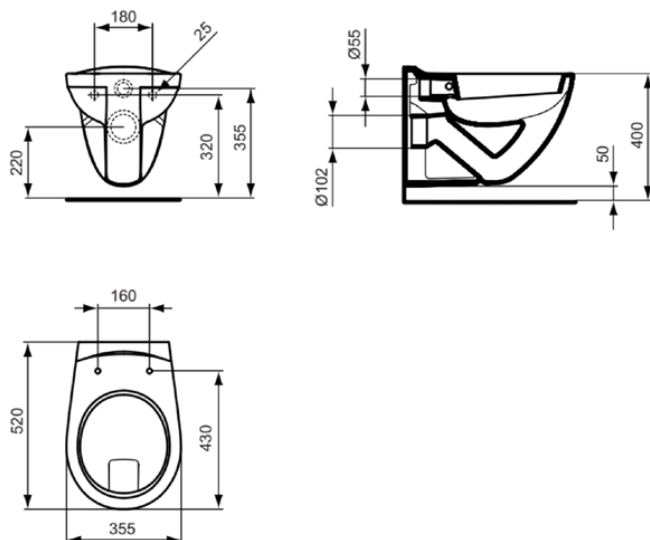

EUROVIT

V340301

EUROVIT | Wand-WC 355x520x380 mm in weiß glänzend, CL1 Vollspülung 5.9 - 6 l/min, horizontaler Ablauf | CL1, CL2

Bild & Zeichnung

Allgemeine Informationen

Produktkategorie:	Toiletten
Produktart:	Wand-WC
Marke:	Ideal Standard
Kollektion:	EUROVIT
Designer:	Ideal Standard
Farbe:	01 - Weiß Glänzend
Oberflächenveredelung:	glänzend
Höhe (mm):	380
Breite (mm):	355
Ausladung (mm):	520
Befestigungsart:	Befestigungsschrauben
Nettogewicht (kg):	18.00
EAN Code:	8595095902640

Features

CL1	CL1: 5.9 - 6 l/min	CL2	CL2: 6 l/min
------------	--------------------	------------	--------------

Downloads

- [• EPD](#)
- [• Installation Guide](#)

Produktstandards & Zertifikate

Normen:	EN 997
Leistungserklärung (DoP):	CL1-6A+CL2

Produktspezifikationen

CL1 Vollspülung maximal (Liter):	6
CL1 Vollspülung minimal (Liter):	5.9
CL2 Vollspülung maximal (Liter):	6
Kindertoilette:	Nein
Farbcode:	01
Farbbeschreibung:	weiß glänzend
Verdeckte Befestigung:	Nein
Spülart:	Flachspül-WC
Barrierefreies Produkt:	Nein
Material:	Keramik
Materialspezifikation:	Glasiertes Porzellan
Position des Auslass:	Mitte
Ausrichtung des Auslass:	Horizontal
Sichtbarkeit des Auslass:	Verdeckt
PVD Technologie:	Nein
Position des Wasserzulaufs:	Hinten
Erhöhte Ausführung:	Nein
Oberflächenveredelung:	glänzend

EUROVIT

V340301

EUROVIT | Wand-WC 355x520x380 mm in weiß glänzend, CL1 Vollspülung 5.9 - 6 l/min, horizontaler Ablauf | CL1, CL2

Produktspezifikationen

Art des Wasserzulaufs:	Verdeckt
Mit Bidetfunktion:	Nein
Mit Hygieneausparung / fester Toilettensitz:	Nein
Mit Geruchsabsaugung:	Nein
Befestigungsart:	Befestigungsschrauben
Montageart:	wandhängend