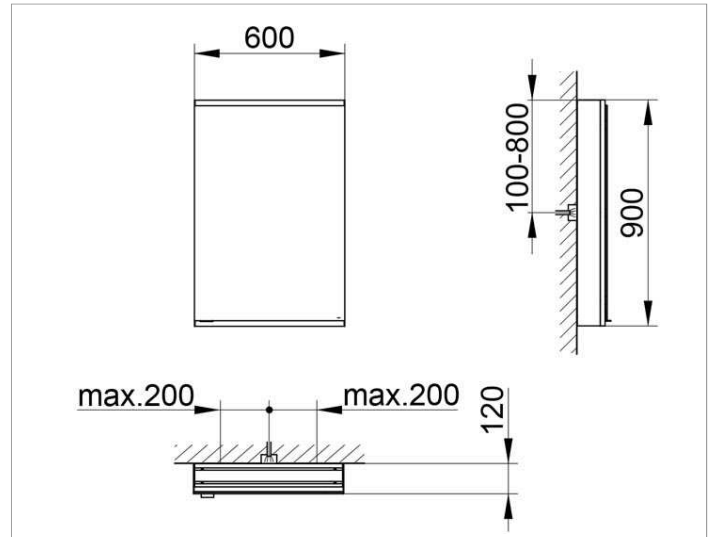

Royal Modular 2.0
800101061000100 Spiegelschrank

PRODUKT

ZEICHNUNG

OBERFLÄCHE

silber-eloxiert

ABMESSUNG

600 x 900 x 120 mm