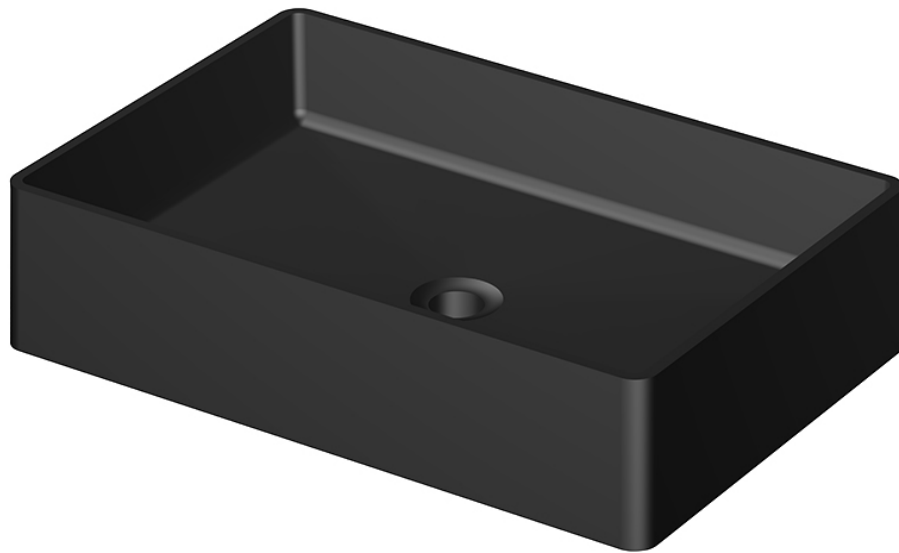

440 7110 S Aufsatzschale, 600x400x145 mm, schwarz
aus Mineo Stone

PRODUKTBILD

440 7110 S Aufsatzschale, 600x400x145 mm, schwarz

aus Mineo Stone

TECHNISCHE ZEICHNUNG