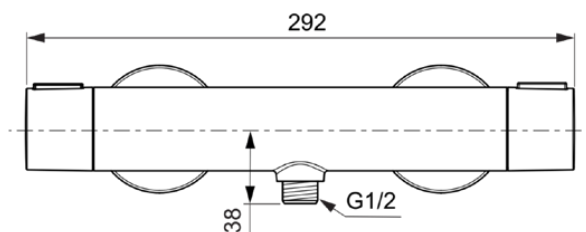

## BD582SI

CERATHERM ALU<sup>+</sup> | Brausearmatur AP 292x105x72 mm in silber | Thermostatfunktion, Wasser- & Energiesparend

### Allgemeine Informationen

Produktkategorie:	Brausearmaturen
Produktart:	Brausearmatur AP
Marke:	Ideal Standard
Kollektion:	CERATHERM ALU <sup>+</sup>
Designer:	Palomba Serafini Associati
Colour:	SI - Silber
Oberflächenveredelung:	satın
Maximale Höhe (mm):	72
Maximale Breite (mm):	292
Ausladung (mm):	105
Befestigungsart:	S-Anschluss
Nettogewicht (kg):	1.19
EAN Code:	3800861117278

### Produktspezifikationen

Anzahl der Rosette(n):	2
Anzahl der Griffe:	2
Farbcode:	SI
Farbbeschreibung:	silber
Cool Body Technologie:	Nein
Absperrbare S-Anschlüsse:	Nein
Einstellbar Spülzeit:	Nein
Griffposition:	Seitlich
Material:	Metall
Materialspezifikation:	Aluminium
Betriebs-Höchstdruck (bar):	10
Betriebs-Mindestdruck (bar):	0.5
Geräuschgedämpfte S-Anschlüsse:	Nein
PVD Technologie:	Nein
Form der Rosette(n):	Rund
Gewindeanschluss des Brauseschlauchs:	G 1/2