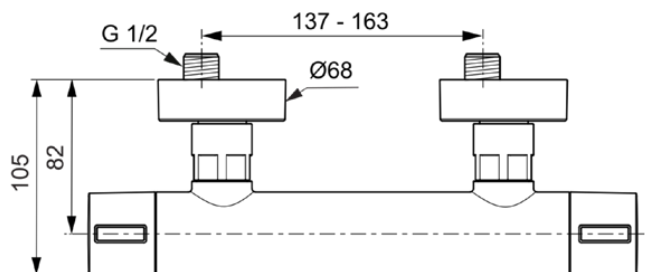

## BD582SI

CERATHERM ALU<sup>+</sup> | Brausearmatur AP 292x105x72 mm in silber | Thermostatfunktion, Wasser- & Energiesparend

### Allgemeine Informationen

Produktkategorie:	Brausearmaturen
Produktart:	Brausearmatur AP
Marke:	Ideal Standard
Kollektion:	CERATHERM ALU <sup>+</sup>
Designer:	Palomba Serafini Associati
Colour:	SI - Silber
Oberflächenveredelung:	satın
Maximale Höhe (mm):	72
Maximale Breite (mm):	292
Ausladung (mm):	105
Befestigungsart:	S-Anschluss
Nettogewicht (kg):	1.19
EAN Code:	3800861117278

### Produktspezifikationen

Anzahl der Rosette(n):	2
Anzahl der Griffe:	2
Farbcode:	SI
Farbbeschreibung:	silber
Cool Body Technologie:	Nein
Absperrbare S-Anschlüsse:	Nein
Einstellbar Spülzeit:	Nein
Griffposition:	Seitlich
Material:	Metall
Materialspezifikation:	Aluminium
Betriebs-Höchstdruck (bar):	10
Betriebs-Mindestdruck (bar):	0.5
Geräuschgedämpfte S-Anschlüsse:	Nein
PVD Technologie:	Nein
Form der Rosette(n):	Rund
Gewindeanschluss des Brauseschlauchs:	G 1/2