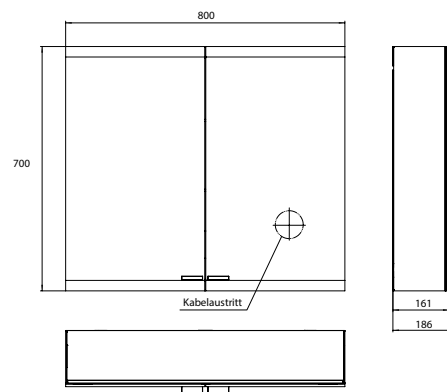

## PRODUKTINFORMATION

Lichtspiegelschrank evo, 800 mm, 2 Türen, Aufputzmodell, IP 20 aluminium, mit emco light system, mit Spiegelheizung

Art.-Nr.9397 070 04

Mit emco light system: Bedienung der Funktionen Ein/Aus, Lichtstärke, Lichtfarbe (2.700 bis 6.500 K) und Szenenauswahl (Cosmetic, Energizing, Relaxing) über App, Controller oder direkt am Touch-Bedienfeld. Vernetzung verschiedener Lichtquellen über Bluetooth. Detailinformationen zum emco light system unter [www.emco-bath.com](http://www.emco-bath.com). Ohne emco light system: stufenlose Lichtsteuerung An/Aus, Helligkeit und Lichtfarbe (2.700 bis 6.500 K) über drei integrierte Touchbedienfelder, Waagerechte LED-Beleuchtung, verspiegelte Rückwand, 2 stufenlos einstellbare Glasablagen, 2 Steckdosen, Höhe: 700 mm