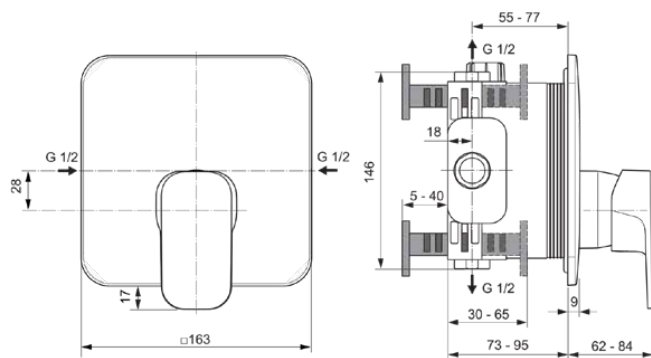

TONIC II

A6339AA

TONIC II | Brausearmatur UP Bausatz 2 163x62x180 mm in chrom, Kit 1 required (A1000), 25 l/min (3 bar) | Click-Technologie, EPD, SmartShine Oberfläche, NF-zertifiziert

Bild & Zeichnung

Allgemeine Informationen

Produktkategorie:	Brausearmaturen
Produktart:	Brausearmatur UP Bausatz 2
Marke:	Ideal Standard
Kollektion:	TONIC II
Designer:	Artefakt
Farbe:	AA - Chrom
Oberflächenveredelung:	glänzend
Höhe (mm):	180
Breite (mm):	163
Ausladung (mm):	62 - 84
Befestigungsart:	Kit 1 benötigt
Empfohlenes Unterputz-Kit:	A1000
Nettogewicht (kg):	1.15
EAN Code:	4015413335072

Name des NF-Zertifikates:	E1 C2 A3 U3 - IA
Name des ACS-Zertifikates:	20 ACC LY 099

Produktspezifikationen

Anzahl der Rosette(n):	1
Anzahl der Griffe:	1
Farbcode:	AA
Farbbeschreibung:	chrom
Cool Body Technologie:	Nein
Absperrbare S-Anschlüsse:	Nein
Einstellbar Spülzeit:	Nein
Griff-Anwendung:	Volumen & Temperaturkontrolle
Griffposition:	Vorderseite
Material:	Metall
Material der Rosette(n):	Messing
Material des Griffs:	Metall
Materialspezifikation:	Messing