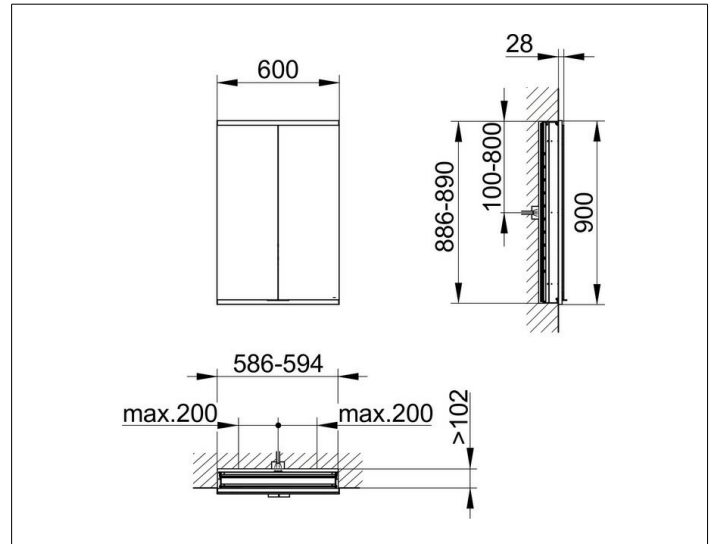

Royal Modular 2.0  
800220061000300 Spiegelschrank

PRODUKT

ZEICHNUNG

EEK: C ,

OBERFLÄCHE

silber-eloxiert

ABMESSUNG

600 x 900 x 120 mm