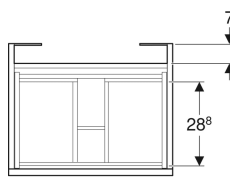

## Geberit Renova Plan Unterschrank für Möbelwaschtisch, mit einer Schublade und einer Innenschublade

Beispielbild

### Eigenschaften

- FSC™ C134279 zertifiziert
- Wandhängend
- Mit einer Schublade
- Mit einer Innenschublade
- Griffmulde zum Öffnen
- Schublade mit Selbsteinzug

- Feuchtigkeitsbeständig
- Front aus MDF
- Vormontiert geliefert

### Technische Daten

Werkstoff	Hochverdichtete Dreischicht-Holzspanplatte
Maximale Schubladenbelastung	30 kg

### Lieferumfang

- Befestigungsmaterial
- Unterschrank für Möbelwaschtisch

Art.-Nr.	Farbe / Oberfläche	B	B1	Breite Waschtisch	H	T	VE1
501.938.JR.1	Nussbaum hickory / Folie strukturiert	98.8 cm	92.5 cm	100 cm	60.5 cm	47.3 cm	1 St.