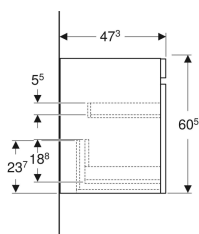

### Eigenschaften

- FSC™ C134279 zertifiziert
- Wandhängend
- Mit einer Schublade
- Mit einer Innenschublade
- Griffmulde zum Öffnen
- Schublade mit Selbsteinzug

- Feuchtigkeitsbeständig
- Front aus MDF
- Vormontiert geliefert

### Technische Daten

Werkstoff	Hochverdichtete Dreischicht-Holzspanplatte
Maximale Schubladenbelastung	30 kg

### Lieferumfang

- Befestigungsmaterial
- Unterschrank für Möbelwaschtisch

Art.-Nr.	Farbe / Oberfläche	B	B1	Breite Waschtisch	H	T	VE1
501.938.JR.1	Nussbaum hickory / Folie strukturiert	98.8 cm	92.5 cm	100 cm	60.5 cm	47.3 cm	1 St.