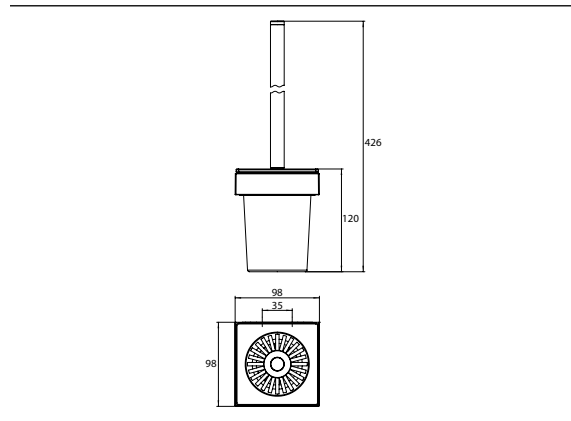

PRODUKTINFORMATION

Toilettenbürstengarnitur chrom

Art.-Nr.1815 001 01

Behälter Kristallglas satiniert, Stiel chrom, Wandmodell