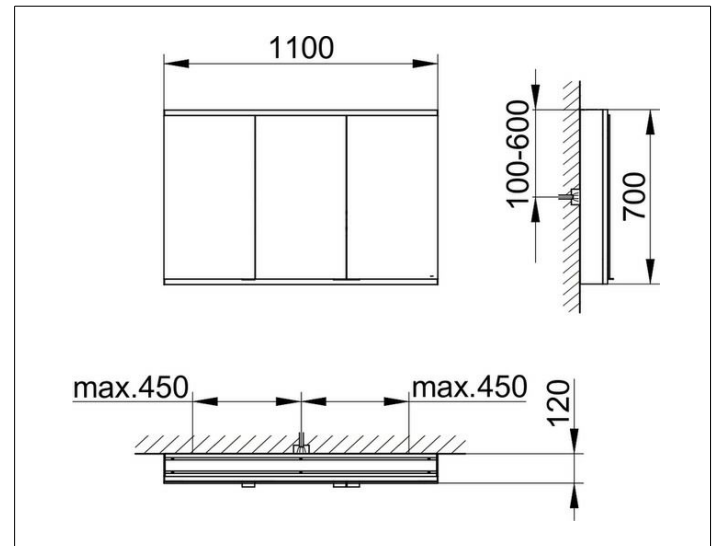

Royal Modular 2.0
800311110000300 Spiegelschrank

PRODUKT

ZEICHNUNG

EEK: C ,

OBERFLÄCHE

silber-eloxiert

ABMESSUNG

1100 x 700 x 120 mm