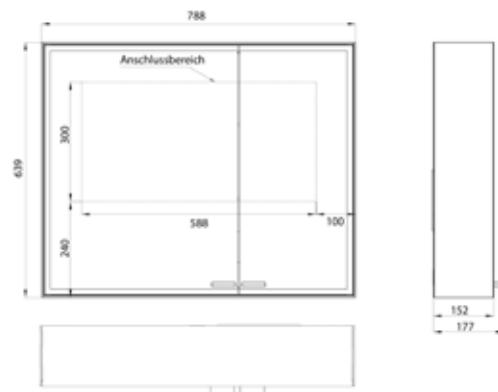

PRODUKTINFORMATION

Lichtspiegelschrank prestige 2, 788 mm, Aufputzmodell, breite Tür links, IP 44 mit light system

Art.-Nr.9897 080 03

Mit emco light system: Bedienung der Funktionen Ein/Aus, Lichtstärke, Lichtfarbe (2.700 bis 6.500 K) und Szenenauswahl (Cosmetic, Energizing, Relaxing) über App, Controller oder direkt am Touch-Bedienfeld. Vernetzung verschiedener Lichtquellen über Bluetooth. Detailinformationen zum emco light system unter www.emco-bath.com. Ohne emco light system: stufenlose Lichtsteuerung An/Aus, Helligkeit und Lichtfarbe (2.700 bis 6.500 K) über drei integrierte Touchbedienfelder, Umlaufende LED-Beleuchtung, verspiegelte Rückwand, verspiegelte Seitenwände, 2 stufenlos einstellbare Glasablagen, 2 Steckdosen, Höhe: 639 mm