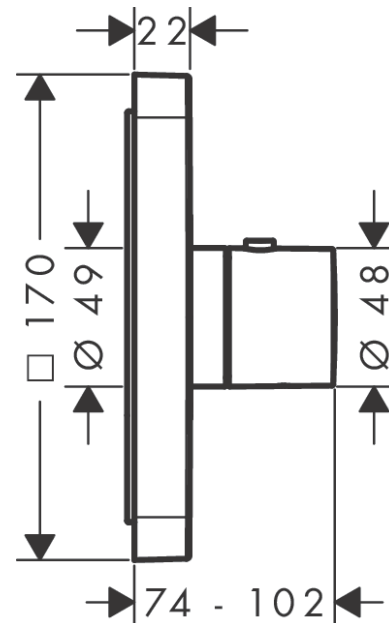

#### Merkmale

- 1 Verbraucher
- Thermostatkartusche
- Durchflussmenge oberer Abgang: 42 l/min
- Durchflussmenge unterer Abgang: 42 l/min
- Maximale Durchflussmenge bei 3 bar: 59 l/min
- Sicherheitssperre bei 40 °C
- Temperaturbegrenzung einstellbar
- Anschlussart: Grundkörper
- Geräuschgruppe: I
- Durchflussklasse: C, B
- P-IX 29611/II

### Maßzeichnung