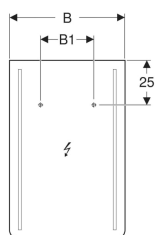

Geberit Renova Comfort Lichtspiegel

Beispielbild

Eigenschaften

- LED-Beleuchtung
- Ein-/Ausschalten des Lichts über Wandschalter

Technische Daten

Schutzart	IP44
Schutzklasse	II
Nennspannung	230 V AC
Netzfrequenz	50 Hz
Betriebsspannung	12 V DC
Ausgangsspannung	12 V DC
Leistungsaufnahme	27 W
Werkstoff	Glas
Energieeffizienzklasse Lichtquelle	F
Lichtfarbe	6400 K

Lieferumfang

- Spiegel
- Befestigungsmaterial

Art.-Nr.	Farbe / Oberfläche	B	B1	H	T	Lichtstrom	VE1
808655000	weiß	55 cm	25 cm	100 cm	3.5 cm	1353 lm	1 St.
808665000	weiß	65 cm	30 cm	100 cm	3.5 cm	1353 lm	1 St.
808675000	weiß	75 cm	30 cm	100 cm	3.5 cm	1353 lm	1 St.