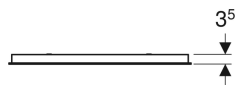

Geberit Renova Comfort Lichtspiegel

Beispielbild

Eigenschaften

- LED-Beleuchtung
- Ein-/Ausschalten des Lichts über Wandschalter

Technische Daten

Schutzart	IP44
Schutzklasse	II
Nennspannung	230 V AC
Netzfrequenz	50 Hz
Betriebsspannung	12 V DC
Ausgangsspannung	12 V DC
Leistungsaufnahme	27 W
Werkstoff	Glas
Energieeffizienzklasse Lichtquelle	F
Lichtfarbe	6400 K

Lieferumfang

- Spiegel
- Befestigungsmaterial

Art.-Nr.	Farbe / Oberfläche	B	B1	H	T	Lichtstrom	VE1
808655000	weiß	55 cm	25 cm	100 cm	3.5 cm	1353 lm	1 St.
808665000	weiß	65 cm	30 cm	100 cm	3.5 cm	1353 lm	1 St.
808675000	weiß	75 cm	30 cm	100 cm	3.5 cm	1353 lm	1 St.