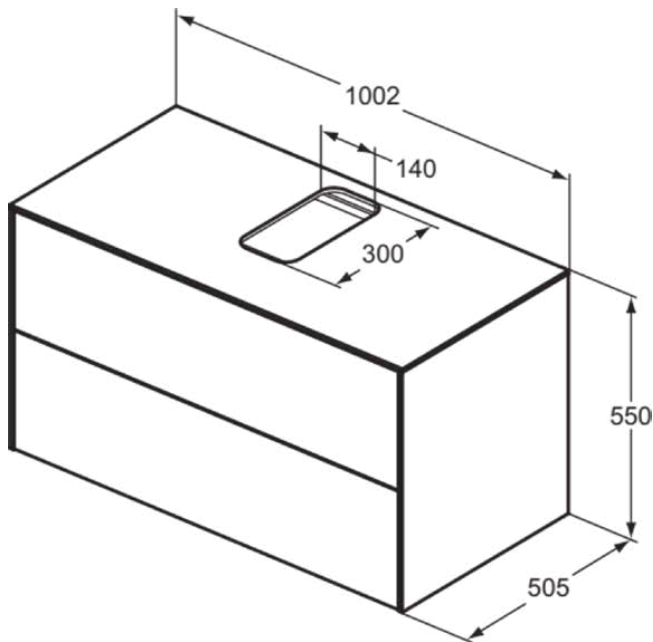

CONCA | Waschtisch-Unterschrank 1002x505x550 mm in anthrazit matt lackiert, 2 Schubladen | Push-to-open

Bild & Zeichnung

Allgemeine Informationen

Produktart	Waschtisch-Unterschrank
Marke	Ideal Standard
Kollektion	CONCA
Designer	Palomba Serafini Associati
Farbcode	Y2
Farbbeschreibung	Anthrazit Matt Lackiert
Oberflächenveredelung	Matt
Maximale Höhe (mm)	550
Maximale Breite (mm)	1002
Ausladung (mm)	505
Befestigungsart	Befestigungsset
EAN Code	8014140460862
Nettogewicht (kg)	50.00

Funktionen

Push-to-open

Downloads

- [Montageanleitung](#)
- [Ersatzteilliste](#)

Produktspezifikationen

Mit Waschtischplatte	Ja
Mit Ausschnitt	Ja
Position des Ausschnitts	Mitte
Anzahl der Türen (gesamt)	0
Anzahl der Türen (links öffnend)	0
Anzahl der Türen (rechts öffnend)	0
Anzahl der Schwingtüren	0
Anzahl der Schiebetüren	0
Anzahl der Rolltüren	0
Anzahl der Auszüge (gesamt)	2
Anzahl der externen Auszüge	2
Anzahl der internen Auszüge	0
Auszugsmechanismus	Push-to-open
Einzugsmechanismus	Soft-closing
Anzahl der offenen Fächer	0
Anzahl der Ablagen	0
Mit Steckdose	Nein
Mit Innenbeleuchtung	Nein
Materialspezifikation (Korpus)	Hochverdichtete 3-Schicht Spanplatte
Platzsparendes Modell	Nein
Materialspezifikation Waschtischplatte	MDF lackiert
PVD Technologie	Nein
IdealPlus Technologie	Nein