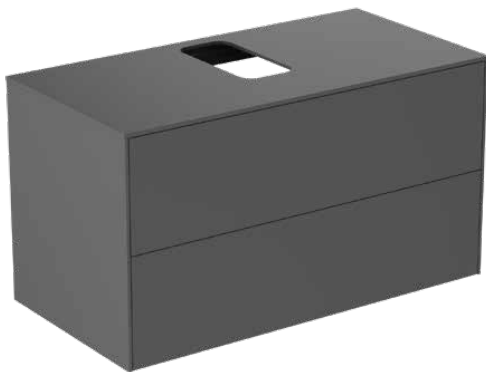

CONCA | Waschtisch-Unterschrank 1002x505x550 mm in anthrazit matt lackiert, 2 Schubladen | Push-to-open

Bild & Zeichnung

Allgemeine Informationen

Produktart	Waschtisch-Unterschrank
Marke	Ideal Standard
Kollektion	CONCA
Designer	Palomba Serafini Associati
Farbcode	Y2
Farbbeschreibung	Anthrazit Matt Lackiert
Oberflächenveredelung	Matt
Maximale Höhe (mm)	550
Maximale Breite (mm)	1002
Ausladung (mm)	505
Befestigungsart	Befestigungsset
EAN Code	8014140460862
Nettogewicht (kg)	50.00

Funktionen

Push-to-open

Downloads

- [Montageanleitung](#)
- [Ersatzteilliste](#)

Produktspezifikationen

Mit Waschtischplatte	Ja
Mit Ausschnitt	Ja
Position des Ausschnitts	Mitte
Anzahl der Türen (gesamt)	0
Anzahl der Türen (links öffnend)	0
Anzahl der Türen (rechts öffnend)	0
Anzahl der Schwingtüren	0
Anzahl der Schiebetüren	0
Anzahl der Rolltüren	0
Anzahl der Auszüge (gesamt)	2
Anzahl der externen Auszüge	2
Anzahl der internen Auszüge	0
Auszugsmechanismus	Push-to-open
Einzugsmechanismus	Soft-closing
Anzahl der offenen Fächer	0
Anzahl der Ablagen	0
Mit Steckdose	Nein
Mit Innenbeleuchtung	Nein
Materialspezifikation (Korpus)	Hochverdichtete 3-Schicht Spanplatte
Platzsparendes Modell	Nein
Materialspezifikation Waschtischplatte	MDF lackiert
PVD Technologie	Nein
IdealPlus Technologie	Nein