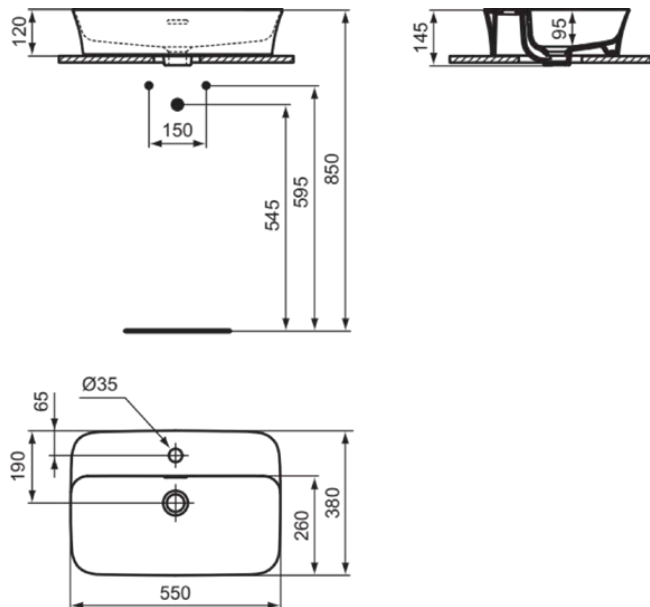

IPALYSS

E2077X9

IPALYSS | Schale 550x380x145 mm in salbeigrün, mit Überlauf | Diamatec

Bild & Zeichnung

Allgemeine Informationen

Produktart	Schale
Marke	Ideal Standard
Kollektion	IPALYSS
Designer	Studio Levien
Farbcode	X9
Farbbeschreibung	Salbeigrün
Oberflächenveredelung	satin
Maximale Höhe (mm)	145
Maximale Breite (mm)	550
Ausladung (mm)	380
EAN Code	5017830543664
Nettogewicht (kg)	10.20

Funktionen

Downloads

- [BIM-UK](#)
- [BIM-DE](#)
- [Montageanleitung](#)

Produktstandards & Zertifikate

Normen	EN 14688
Declaration of Performance classification (DoP)	CL25

Produktspezifikationen

Ablagefläche	Hinten
Form des Überlaufs	Geschlitzt
Barrierefreies Produkt	Nein
Anzahl von Waschbecken	1
Mit Rückwand	Nein
Mit Überlauf	Ja
Sichtbarer Überlauf	Ja
Anzahl von Hahnlöchern je Waschbecken	1
Geschliffene Unterseite	Ja
Mit Verschlussstopfen	Nein
Mit Siphon	Nein
Material	Oberteil mit keramischen Dichtscheiben
Materialspezifikation	Diamatec
Position des Hahnlochs	Mitte
PVD Technologie	Nein
Diamatec Technologie	Ja
IdealPlus Technologie	Nein