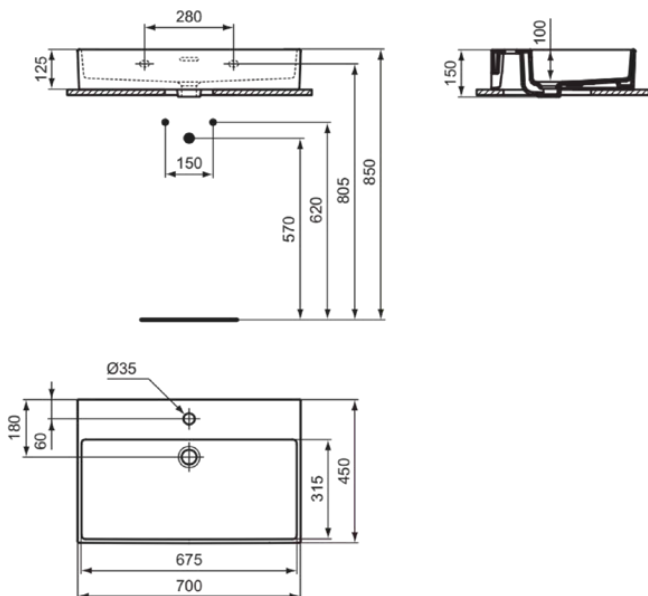

Produktspezifikationen

Farbcode:	01
Farbbeschreibung:	weiß glänzend
Geschliffene Unterseite:	Ja
Barrierefreies Produkt:	Nein
Mit Kettenöse:	Nein
Material:	Keramik
Materialspezifikation:	Feinfeuerton
Anzahl von Hahnlöchern je Waschbecken:	1
Anzahl von Waschbecken:	1
Sichtbarer Überlauf:	Ja
PVD Technologie:	Nein
Ablagefläche:	Hinten
Oberflächenveredelung:	glänzend
Position des Hahnlochs:	Mitte
Form des Überlaufs:	Geschlitzt
Mit Rückwand:	Nein
Mit Verschlussstopfen:	Nein
Mit Überlauf:	Ja
Mit Siphon:	Nein
Montageart:	wandhängend