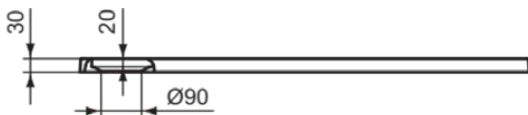

ULTRA FLAT S I.LIFE

T5231FT

ULTRA FLAT S I.LIFE | Rechteck-Brausewanne 1000x900x30 mm in sandstein | Antibakteriell, Rutschhemmende Oberfläche, Barrierefrei, gemäß DIN 18040, Zuschneidbar, Easy repair, 30 mm Höhe

Bild & Zeichnung

Allgemeine Informationen

Produktart	Rechteck-Brausewanne
Marke	Ideal Standard
Kollektion	ULTRA FLAT S I.LIFE
Designer	Palomba Serafini Associati
Farbcode	FT
Farbbeschreibung	Sandstein
Oberflächenveredelung	Matt
Maximale Höhe (mm)	30
Maximale Breite (mm)	1000
Ausladung (mm)	900
EAN Code	8014140492856
Nettogewicht (kg)	31.60