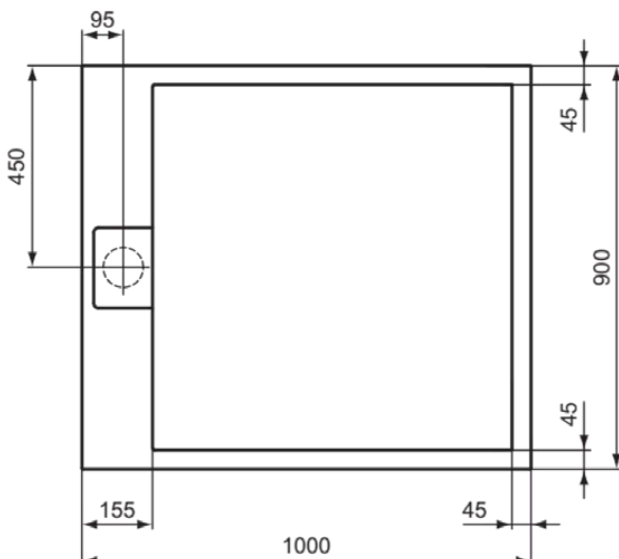

ULTRA FLAT S I.LIFE

T5231FT

ULTRA FLAT S I.LIFE | Rechteck-Brausewanne 1000x900x30 mm in sandstein | Antibakteriell, Rutschhemmende Oberfläche, Barrierefrei, gemäß DIN 18040, Zuschneidbar, Easy repair, 30 mm Höhe

Bild & Zeichnung

Allgemeine Informationen

Produktart	Rechteck-Brausewanne
Marke	Ideal Standard
Kollektion	ULTRA FLAT S I.LIFE
Designer	Palomba Serafini Associati
Farbcode	FT
Farbbeschreibung	Sandstein
Oberflächenveredelung	Matt
Maximale Höhe (mm)	30
Maximale Breite (mm)	1000
Ausladung (mm)	900
EAN Code	8014140492856
Nettogewicht (kg)	31.60

- [Montageanleitung](#)

Produktstandards & Zertifikate

Normen	EN 14527
Declaration of Performance classification (DoP)	CL1+CL2CA-DA

Produktspezifikationen

Material	Mineralwerkstoff
Materialspezifikation	Ideal Solid
Eckmodell	Nein
Mit Montagefüße	Nein
Mit Polystyrol-Träger	Nein
Mit Fliesenkante	Nein
Mit rutschfester Oberfläche	Ja
Mit Verkleidung(en)	Nein
PVD Technologie	Nein
IdealPlus Technologie	Nein