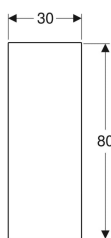

**Geberit Schiebetür verspiegelt, nach rechts öffnend**

**Verwendungszwecke**

- Für Geberit Nischenablageboxen mit Einlegeböden

- Nach rechts öffnend
- Doppelseitig verspiegelt
- Vertikal und horizontal ausrichtbar

**Eigenschaften**

- Passend zu Geberit ONE

**Technische Daten**

Werkstoff | Aluminium

Art.-Nr.	Modell	VE1
154.295.00.1	rechts	1 St.