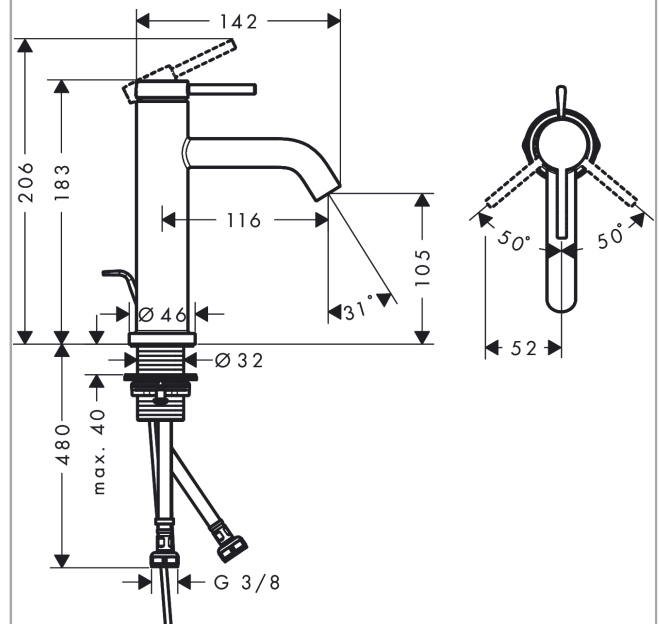

##### Merkmale

- besteht aus: Einhebel-Waschtischmischer, Ablaufgarnitur
- ComfortZone 110
- Ausladung: 116 mm
- Auslaufhöhe: 105 mm
- Griffvariante: Hebelgriff
- Strahlart: Normalstrahl
- maximale Durchflussmenge bei 3 bar: 4 l/min
- Keramikmischsystem
- Temperaturbegrenzung einstellbar
- für Durchlauferhitzer geeignet
- Zugstangen-Ablaufgarnitur G 1¼
- Material Ablaufventil: Metall
- Anschlussart: G ¾ Anschlusschläuche
- Anschlussgröße: DN15
- EU-Taxonomie: max. 6 l/min - wesentlicher Beitrag (SC) möglich
- PA-IX 38524/IO

#### Maßzeichnung

**Tecturis S**

**Einhebel-Waschtismischer 110 EcoSmart+ mit Zugstangen-Ablaufgarnitur**

Oberfläche: **Mattschwarz** Artikelnummer: **73310670**

**Durchflussdiagramm**