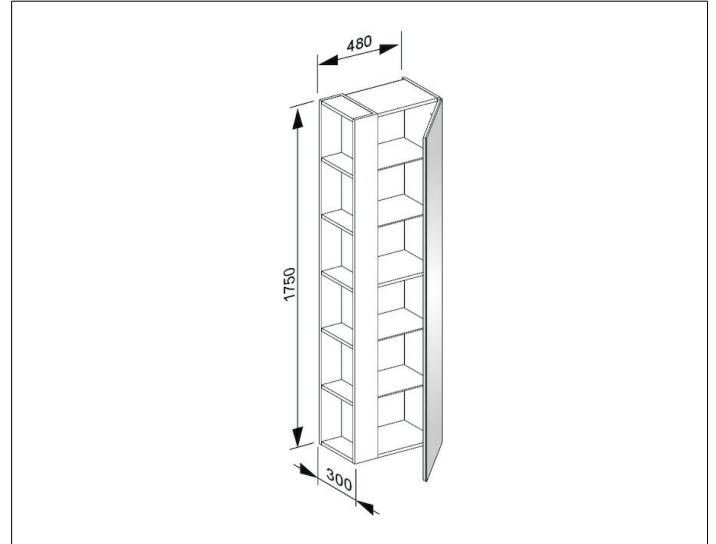

X-Line

33131140002 Hochschrank

PRODUKT

ZEICHNUNG

OBERFLÄCHE

trüffel/trüffel

ABMESSUNG

480 x 1750 x 300 mm