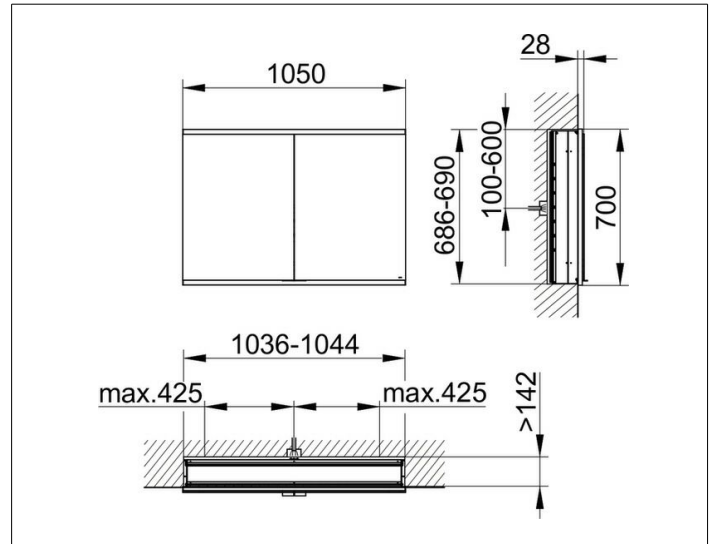

Royal Modular 2.0  
800200000100300 Spiegelschrank

**PRODUKT**

**ZEICHNUNG**

EEK: A, A+, A++ ,

**OBERFLÄCHE**

silber-eloxiert

**ABMESSUNG**

1050 x 700 x 160 mm