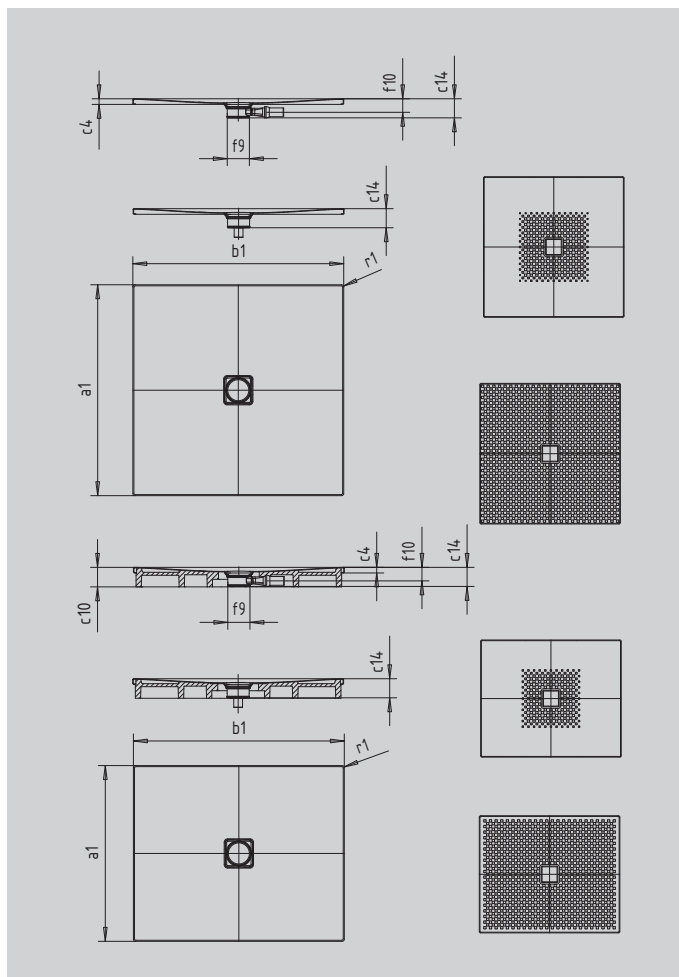

CONOFLAT

- klares, puristisches Design
- höchster Standkomfort durch flachen, emaillierten Ablaufdeckel, der bündig in die Durchfläche eingelassen ist
- absolut bodengleich einbaubar
- die ideale Ergänzung zur CONODUO-Badewanne und dem CONO Waschtisch
- designed by Sottsass Associati
- aus KALDEWEI Stahl-Emaille

Abbildung ähnlich

SECURE⁺

Modell		793
Äußere Länge	a_1	1000 mm
Äußere Breite	b_1	1300 mm
Tiefe Innen	c_1	23 mm
Randhöhe	c_4	32 mm
Höhe mit Wannenträger	c_{10}	110 mm
Höhe mit Wannenträger extraflach	c_{16}	49 mm
Durchmesser Ablaufloch	f_9	Ø 120 mm
Anschlusshöhe Siphon	f_{10}	76 mm
Äußerer Radius	r_1	12 mm
Nettogewicht		34 kg
Antislip		588 x 588 mm
Vollantislip		932 x 1220 mm
SECURE PLUS		Vollflächig