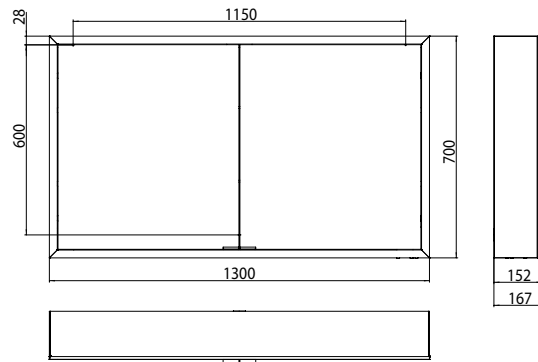

PRODUKTINFORMATION

Lichtspiegelschrank prime, 1.300 mm, 2 Türen, Aufputzmodell, IP 20 aluminium/spiegel

Art.-Nr.9497 050 85

Seitenwand verspiegelt, mit verspiegelter- oder weißer Glasrückwand, 2 stufenlos einstellbare Ablagen, 2 Türen, 2 Steckdosen und 1 Lichtschalter, Höhe: 700 mm, LED-Beleuchtung (ca. 4.000 K)