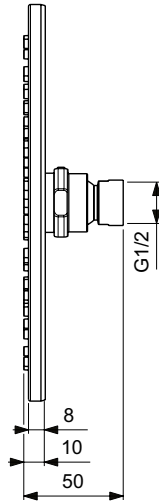

Ideal Standard

Dusche

Idealrain

Artikel-Nr.: B9442AA

Kopfbrause 201x201mm

Idealrain Kopfbrause 201x201mm

Farbe: AA - Chrom

Eigenschaften: .EasyClean

Mehr Produktdetails:

| | |
|-----------------------|-------------|
| Type: | Kopfbrausen |
| Montage: | Decke |
| Zulassungen: | WRAS |
| Betriebsdruck (bar): | 3 |
| Durchfluß (L): | 12 |
| Gewicht (kg): | 0,80 |
| Material: | Messing |
| Höhe (mm): | 59 |
| Breite (mm): | 201 |
| Tiefe/Ausladung (mm): | 201 |
| Form: | Rund |