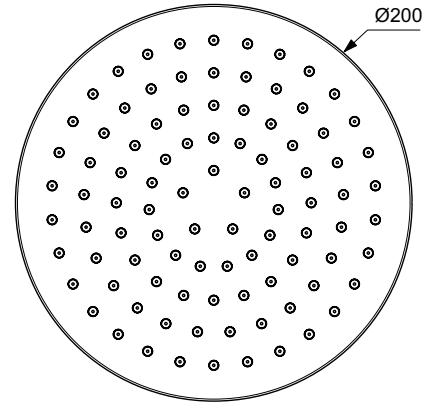

Ideal Standard

Dusche

Idealrain

Artikel-Nr.: B9442AA

Kopfbrause 201x201mm

Idealrain Kopfbrause 201x201mm

Farbe: AA - Chrom

Eigenschaften: .EasyClean

Mehr Produktdetails:

| | |
|-----------------------|-------------|
| Type: | Kopfbrausen |
| Montage: | Decke |
| Zulassungen: | WRAS |
| Betriebsdruck (bar): | 3 |
| Durchfluß (L): | 12 |
| Gewicht (kg): | 0,80 |
| Material: | Messing |
| Höhe (mm): | 59 |
| Breite (mm): | 201 |
| Tiefe/Ausladung (mm): | 201 |
| Form: | Rund |