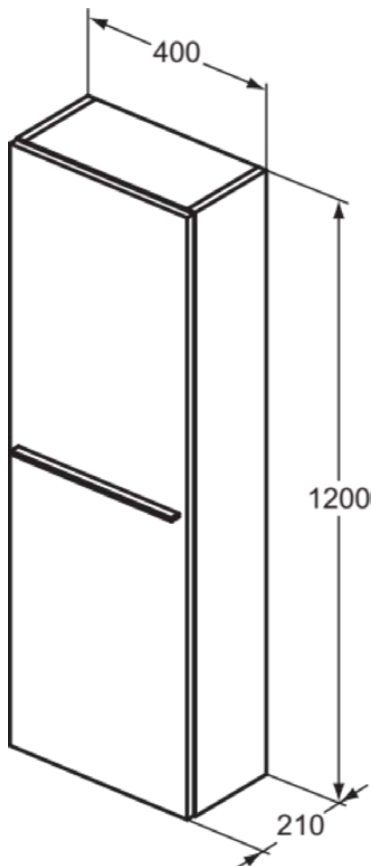

I.LIFE S | Schrank 400x210x1200 mm in weiß matt lackiert, 1 Tür

## Bild & Zeichnung

## Allgemeine Informationen

Produktart	Schrank
Marke	Ideal Standard
Kollektion	I.LIFE S
Designer	Palomba Serafini Associati
Farbcode	DU
Farbbeschreibung	Weiß Matt Lackiert
Oberflächenveredelung	Matt
Maximale Höhe (mm)	1200
Maximale Breite (mm)	400
Ausladung (mm)	210
Befestigungsart	Befestigungsset
EAN Code	8014140502876
Nettogewicht (kg)	17.85