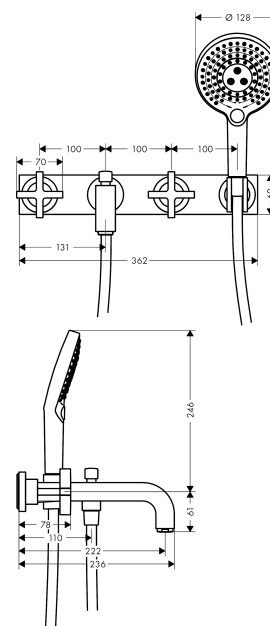

### 3-Loch Wannenarmatur Unterputz für Wandmontage mit Kreuzgriffen und Platte

Oberfläche: **Brushed Bronze** Artikelnummer: **39441140**

#### Merkmale

- besteht aus: 3-Loch Wannenarmatur, Handbrause, Brausehalter, Brauseschlauch
- 2 Verbraucher
- Ausladung: 222 mm
- Strahlart Armatur: Normalstrahl
- Strahlart Handbrause: Rain, RainAir, WhirlAir
- maximale Durchflussmenge bei 3 bar: 22,5 l/min
- Durchfluss für Wanneneinlauf bei 3 bar: 22,5 l/min
- Durchfluss für Handbrause bei 3 bar: 20 l/min
- Keramikventile heiß/ kalt 180°
- Umsteller mit automatischer Rückstellung
- Rückflussverhinderer
- Anschlussgröße: DN15
- Anschlussart: Grundkörper
- Wandmontage
- min. Betriebsdruck: 1 bar
- max. Betriebsdruck: 10 bar

#### Maßzeichnung

**AXOR Citterio**  
**3-Loch Wannenarmatur Unterputz für Wandmontage mit Kreuzgriffen und Platte**  
 Oberfläche: **Brushed Bronze** Artikelnummer: **39441140**